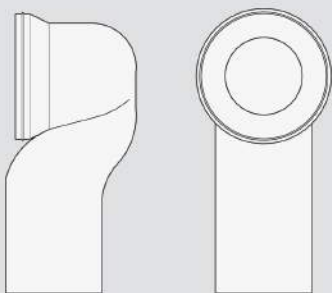

**Curva Técnica Salida
Vertical Inodoro**

11.81 x 5.51 x 5.51