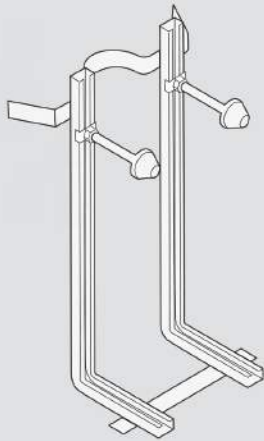

# SMILE MBL 62

Mini Inodoro c/Depósito  
34 x 62 x 84 h

COLOR: TALCO

TALCO

BRINA

BASALTO

**COLOR: BRINA**

**COLOR: BASALTO**

13.39 x 10.24 x 5.51