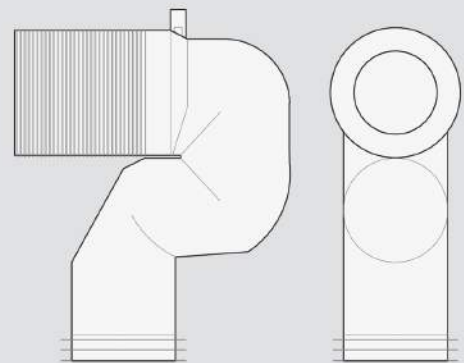

**Soporte Suspendido  
Inodoro/Bidet**

7.87 x 1.57 x 23.62

**Anclaje a pared  
Recto p/ Inodoro**

13.78 x 5.51 x 5.51

**Curva Técnica Salida  
Vertical Inodoro**

11.81 x 5.51 x 5.51

**Curva Técnica Salida  
Distancia Especial**

13.39 x 10.24 x 5.51