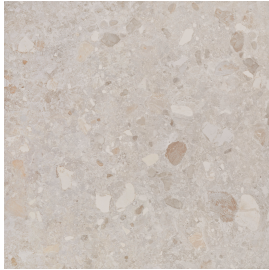

LOMBARDA VIVA AVORIO

CODE	FORMAT	SHADE VARIATION	FACES	BORDERS	APPLICATION	THICKNESS	FRICTION	USAGES
202870E	90X90cm	NAT	V3	16		9,00mm	0,4	
202872E	90X90cm	EXT	V3	16		9,00mm	0,6	
201784E	120X120cm	NAT	V3	14		9,00mm	0,4	
201783E	120X120cm	EXT	V3	14		9,00mm	0,6