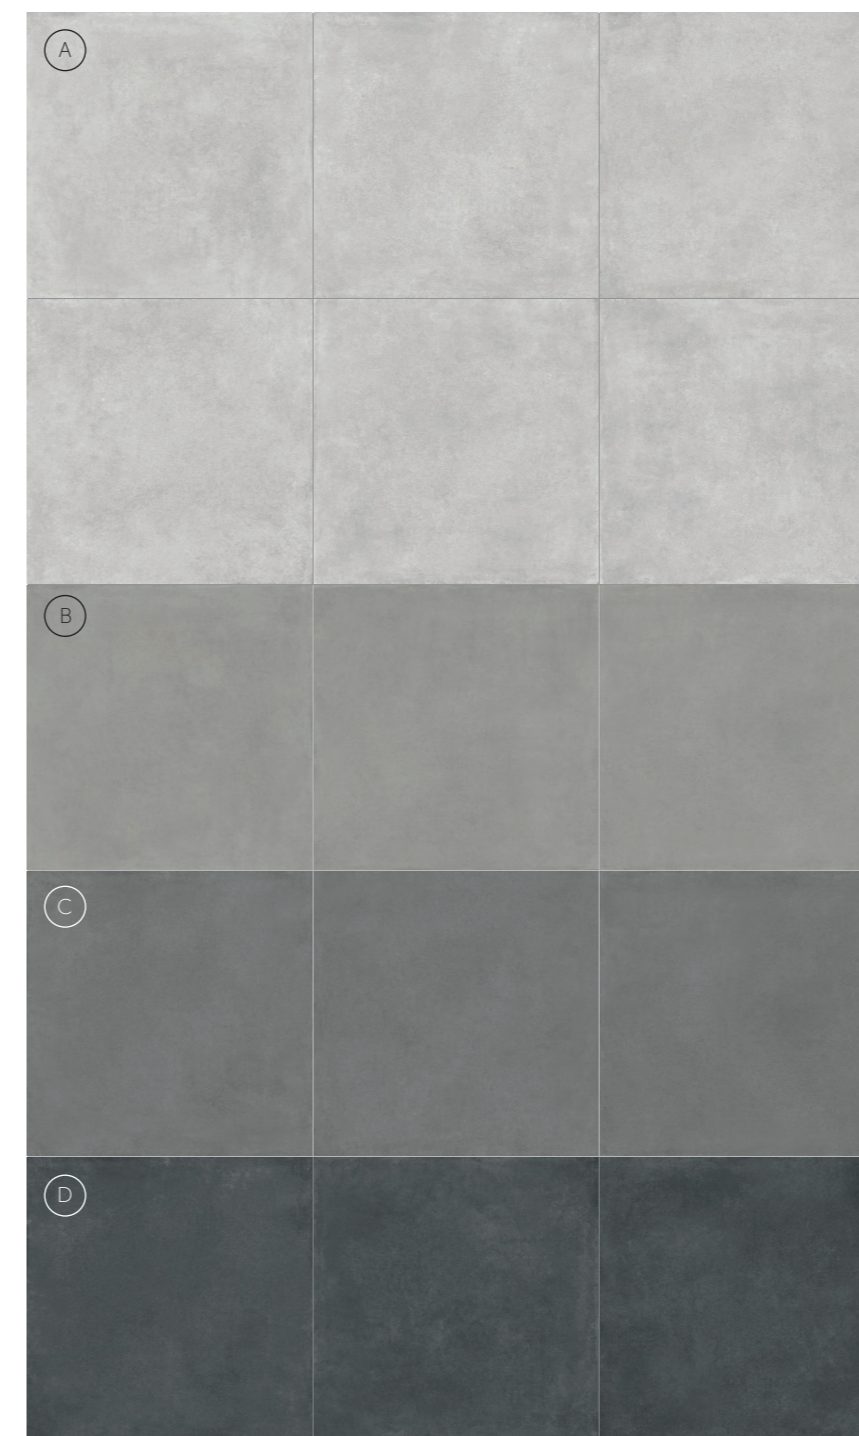

Variação visual Shade variation / Variación de tono

(A) Munich SGR 100x100 / 40x40"

(B) Munich GR 100x100 / 40x40"

(C) Munich DGR 100x100 / 40x40"

(D) Munich BK 100x100 / 40x40"