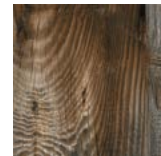

26.5X180 / 20X120 / 60X60

BONE

DOVEGREY

BEIGE

CHOCOLATEBROWN

BLACKBLUE

MULTIBROWN

NATURALE RETTIFICATO  
NATURAL RECTIFIED  
NATUREL RECTIFIÉ  
NATURAL REKTIFIZIERT  
NATURAL RECTIFICADO