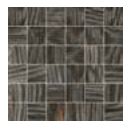

MOSAICO 5x5
30x30 12"x12"
0591293 Nat