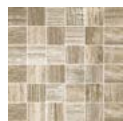

MOSAICO 5x5
30x30 12"x12"
0591345 Nat