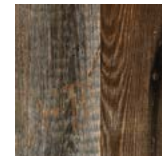

26.5X180 / 20X120 / 60X60

BONE

DOVEGREY

BEIGE

CHOCOLATEBROWN

BLACKBLUE

MULTIBROWN

NATURALE RETTIFICATO  
NATURAL RECTIFIED  
NATUREL RECTIFIÉ  
NATURAL REKTIFIZIERT  
NATURAL RECTIFICADO