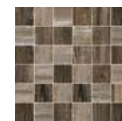

MOSAICO 5x5
30x30 12"x12"
0591320 Nat ret