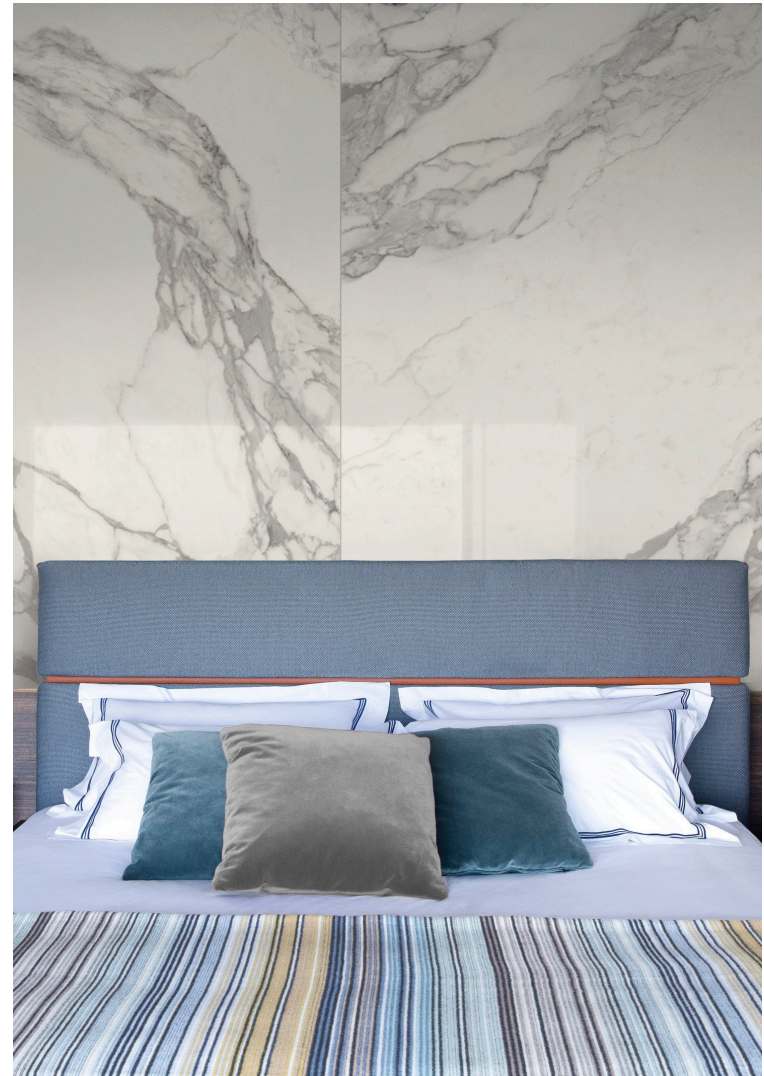

Apuano Oro

Apuano Oro Stream

Apuano Oro Stream
V3

60X120	204119E	NAT
24x48		11,10mm

60x120
24"x48"

Bianco Carrara

Bianco Di Elba

Bianco di Elba

Charleston

Charleston

Gray Marble

Gray Marble

Oro Bianco