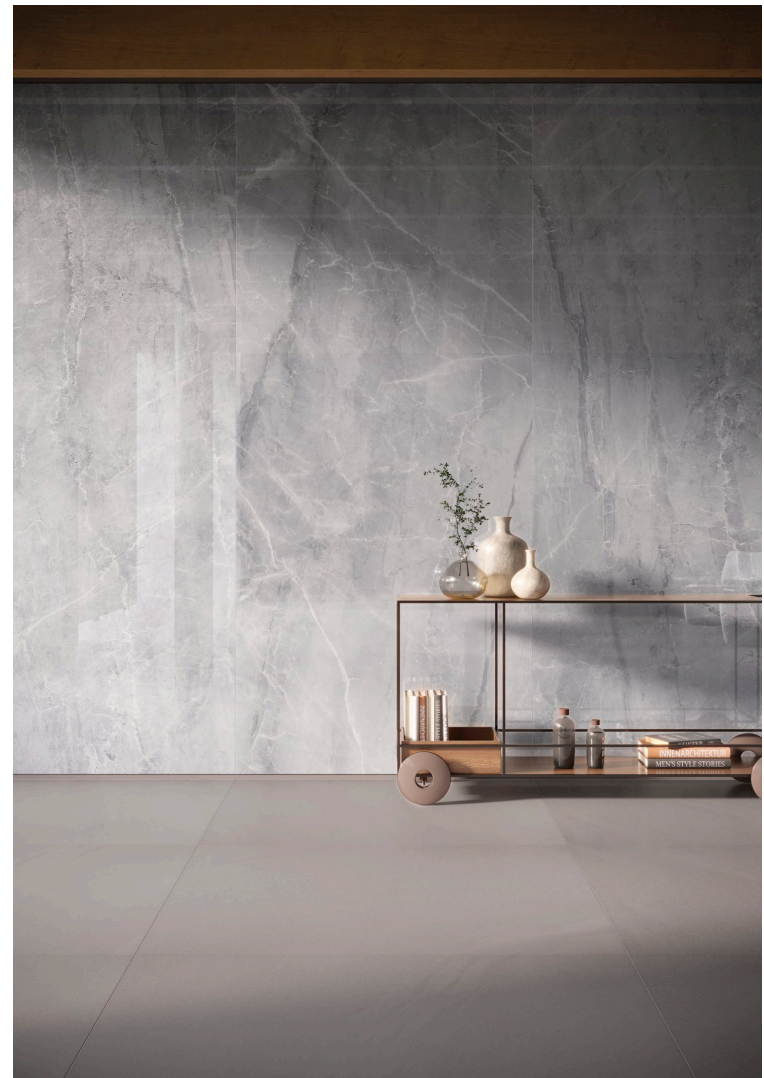

Apuano Oro

Apuano Oro Stream

Apuano Oro Stream
V3

60X120	204119E	NAT
24x48		11,10mm

60x120
24"x48"

Bianco Carrara

Bianco Di Elba

Bianco di Elba

Charleston

Charleston

Gray Marble

Gray Marble

Oro Bianco