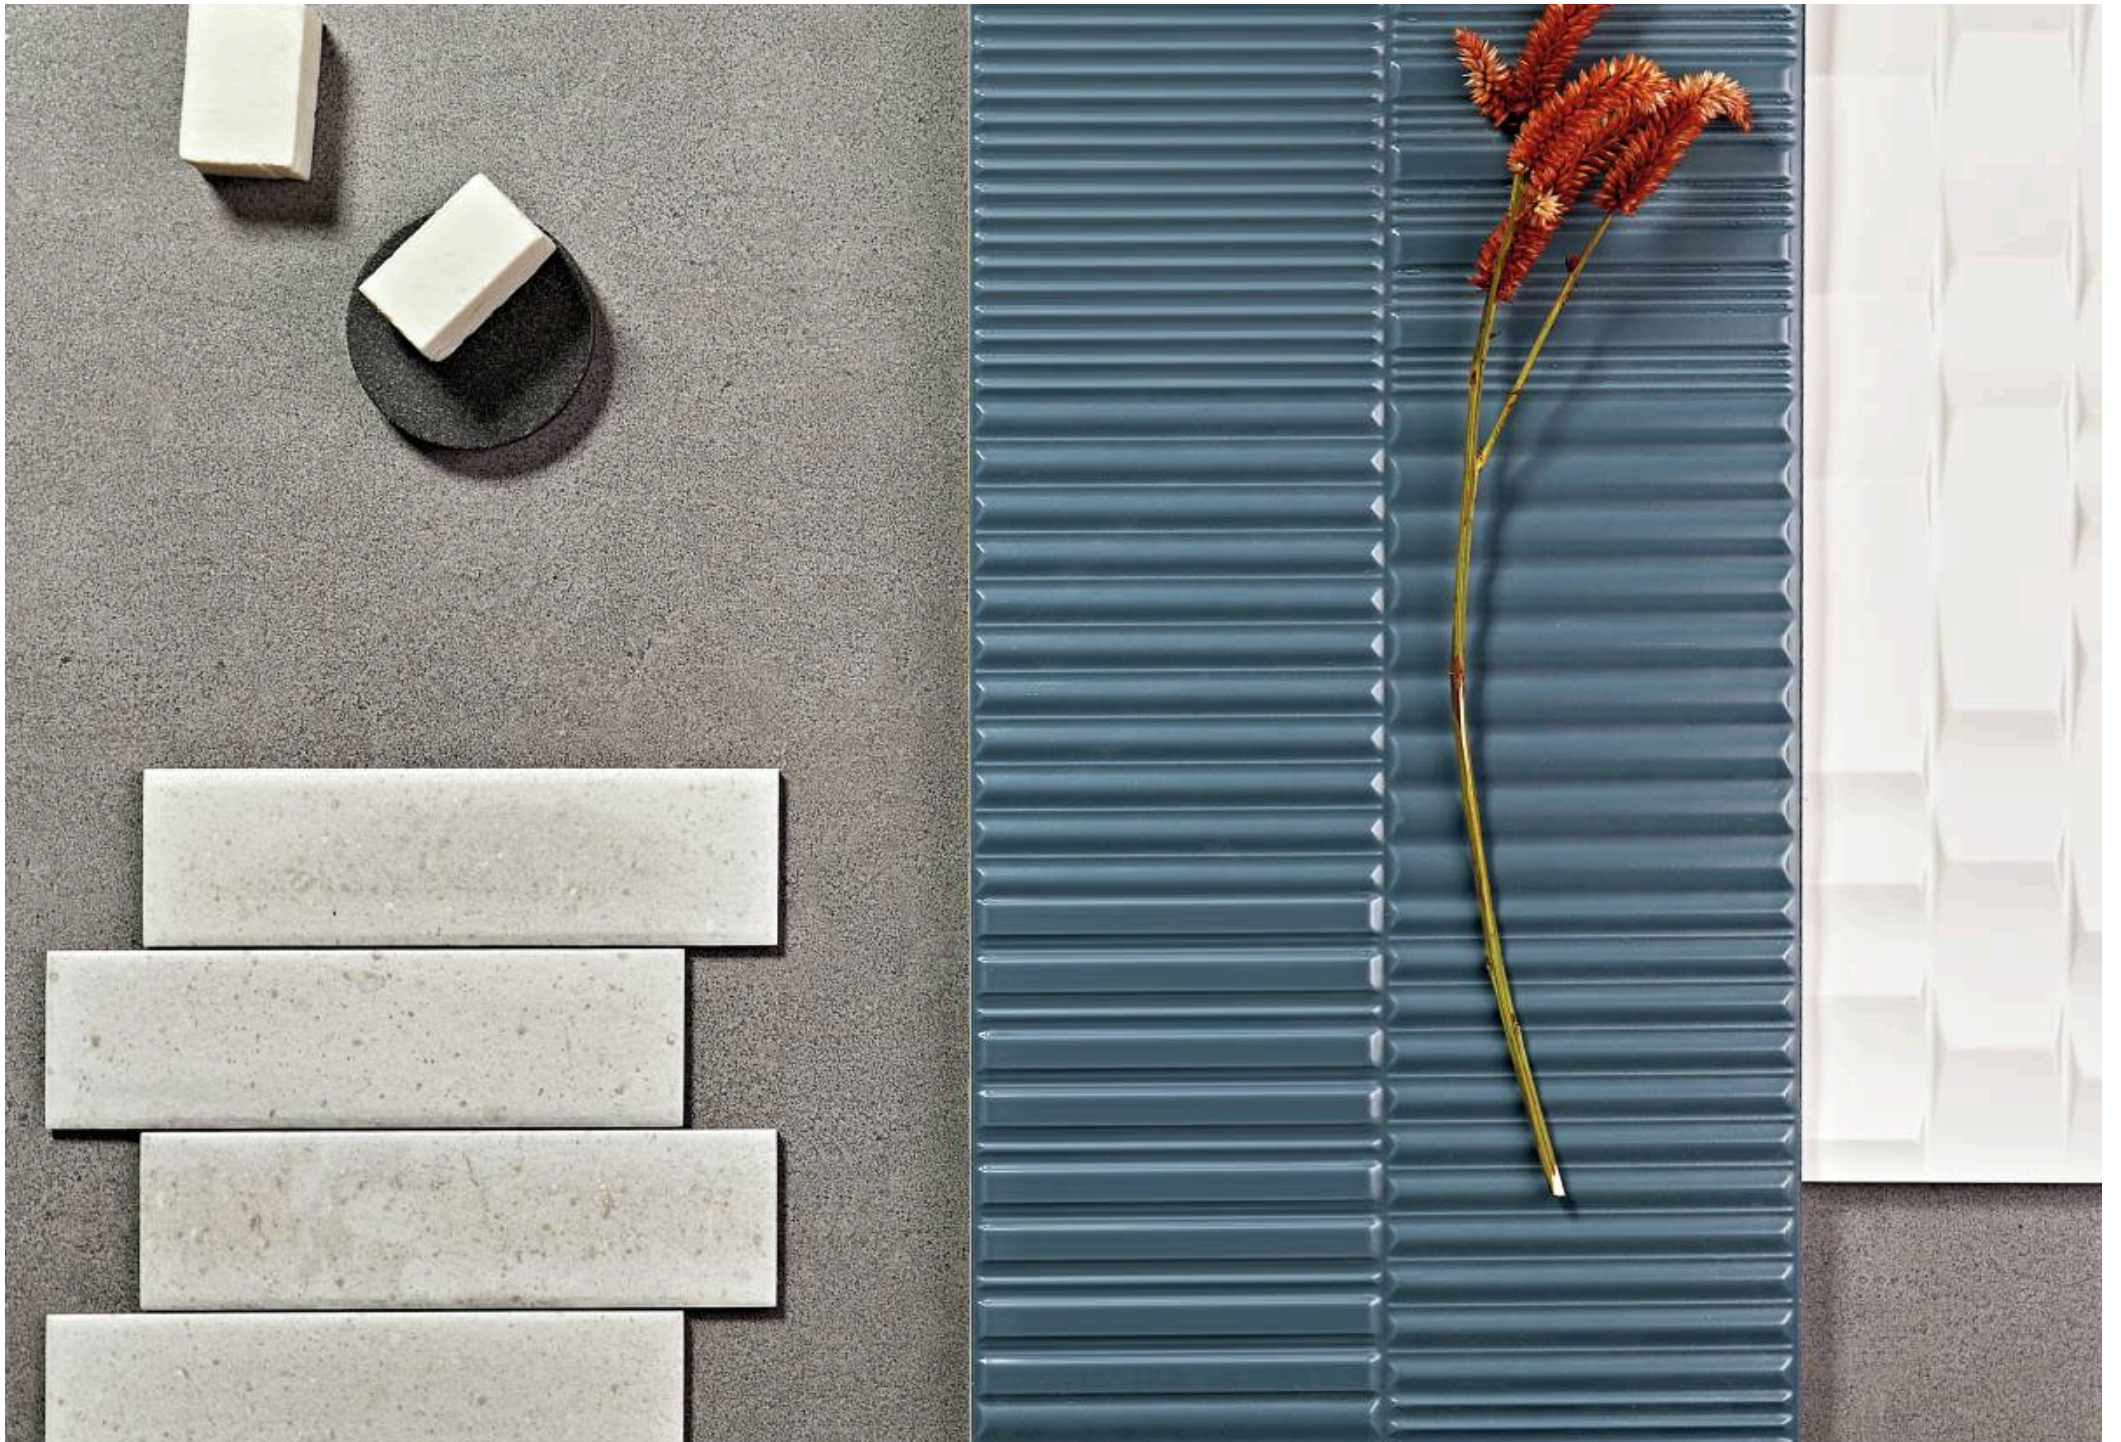

midnight groove