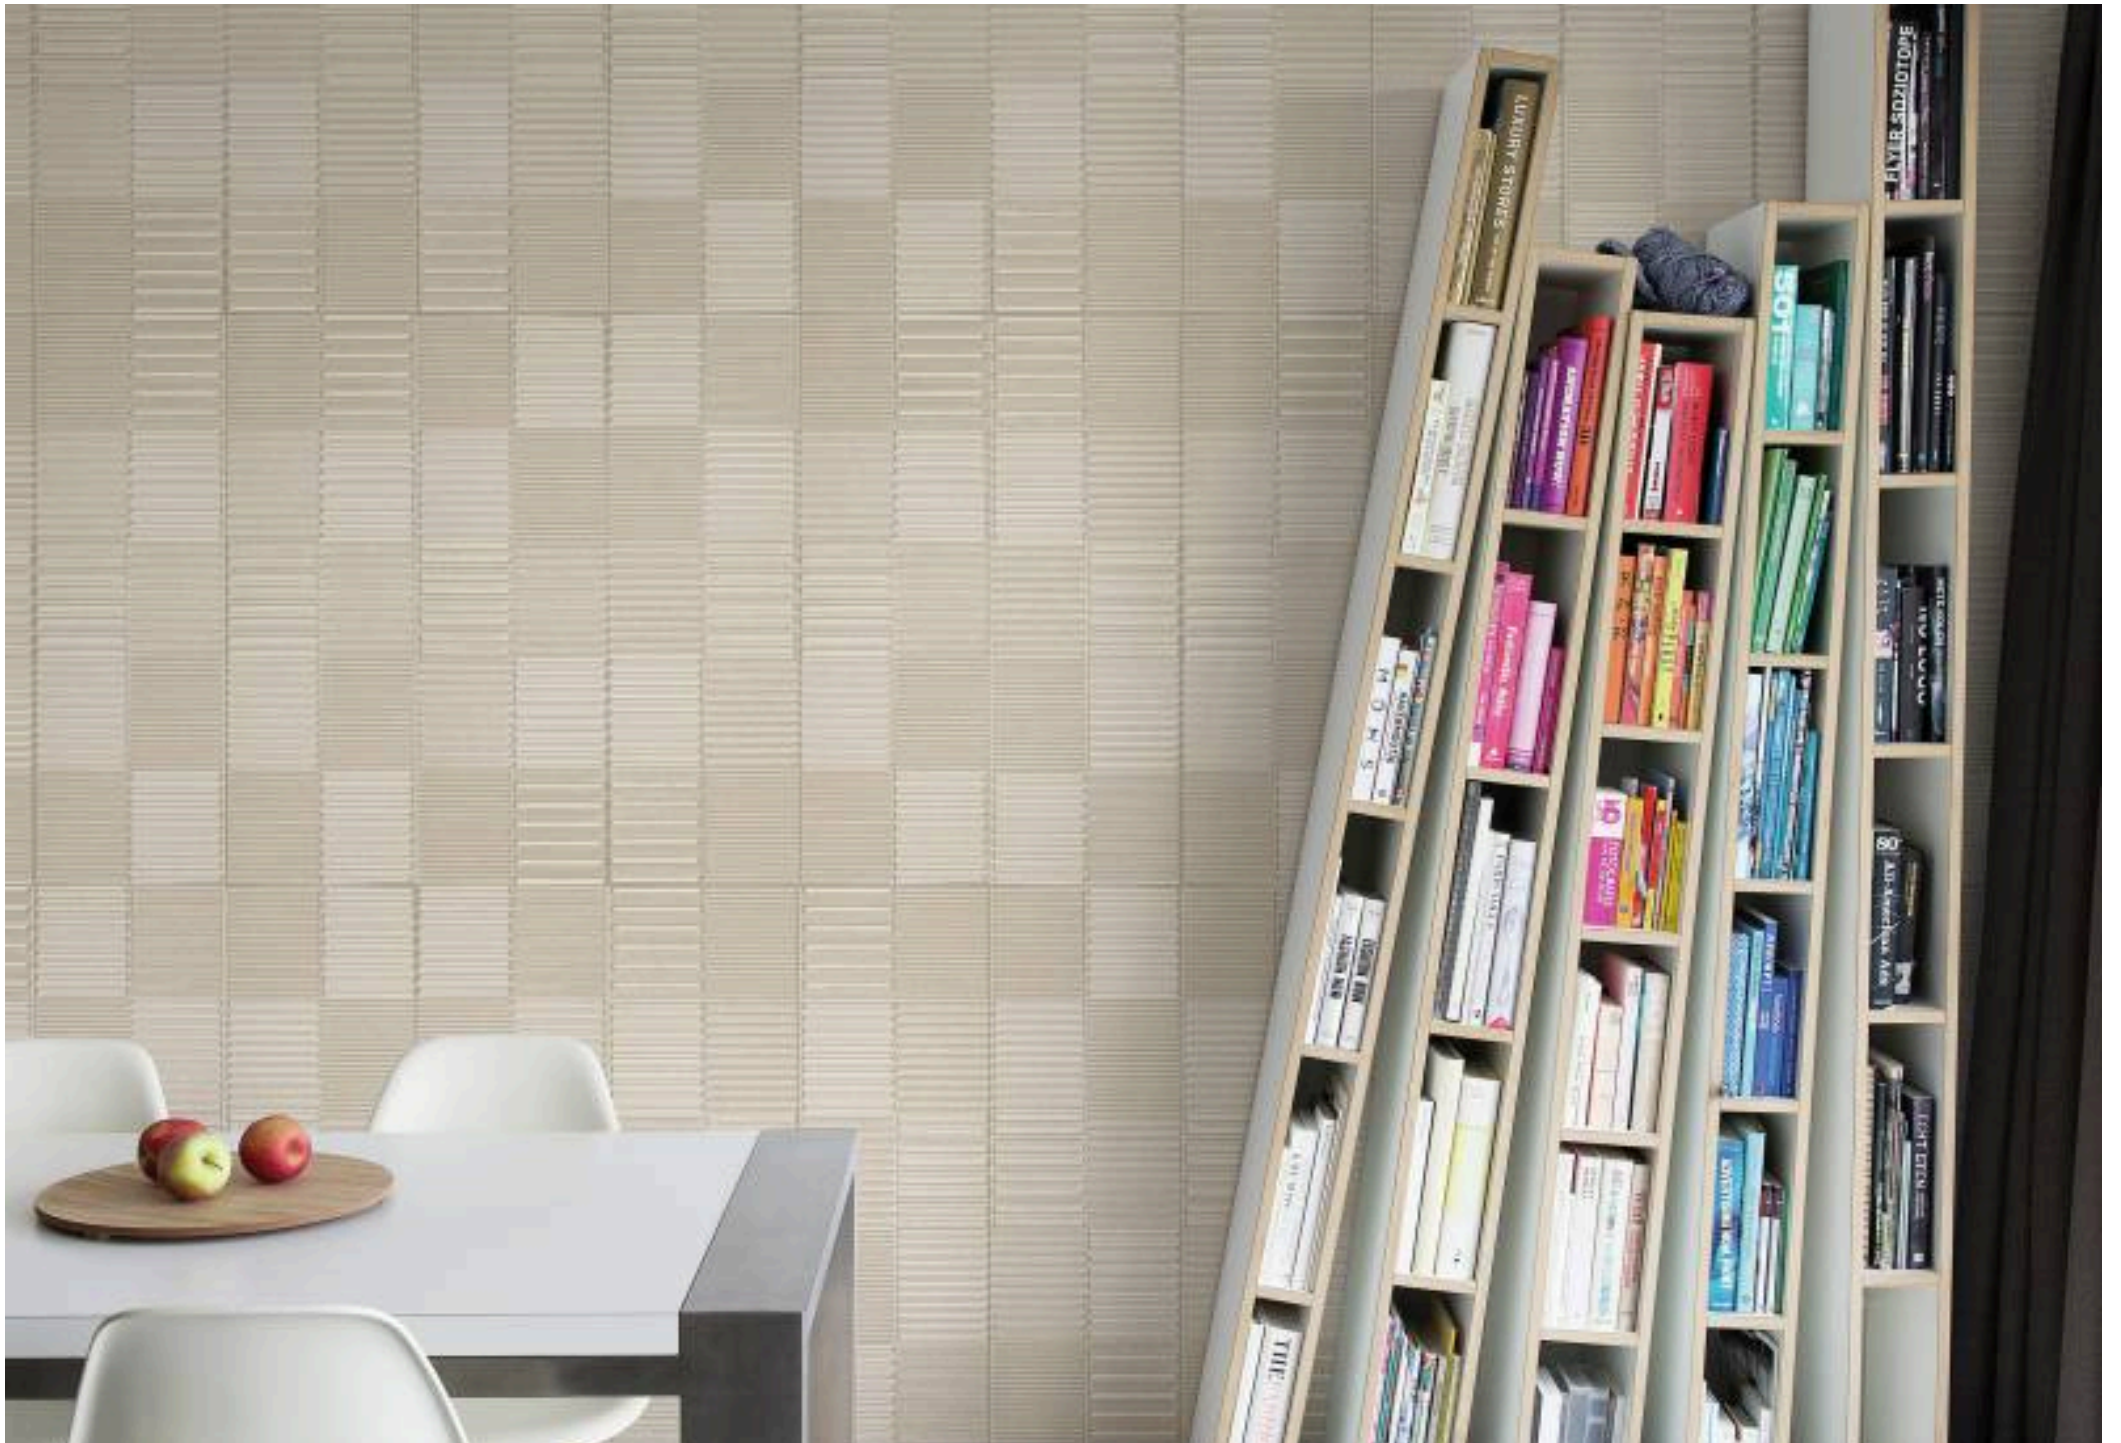

desert groove