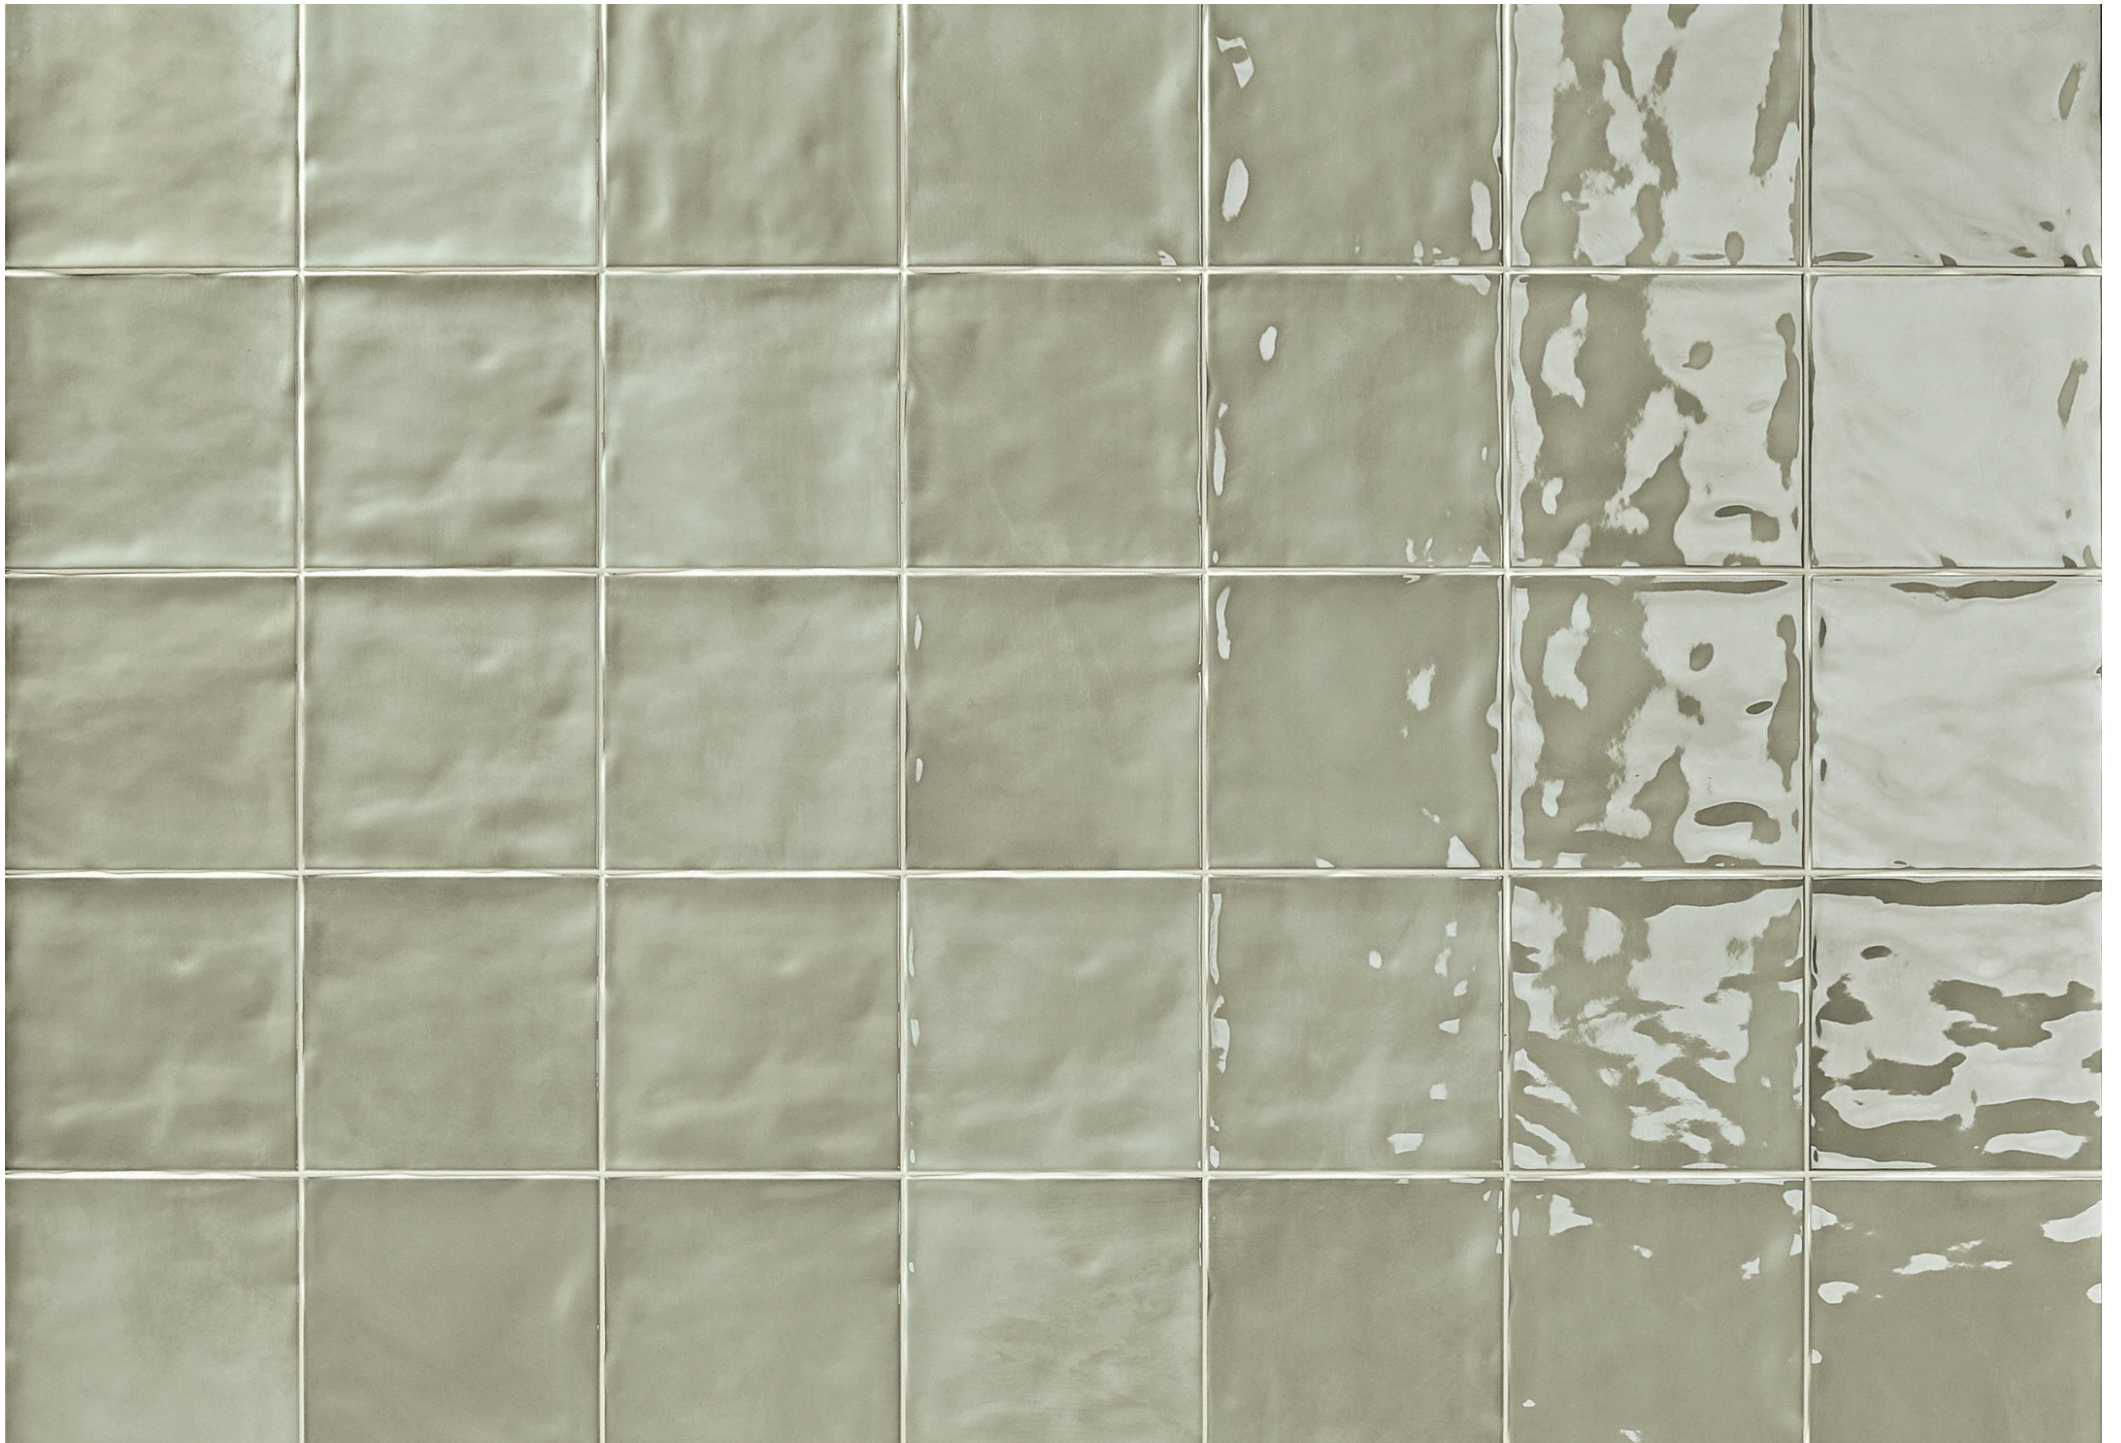

---

gouache mandarine

gouache mandarine

gouache mer

**Gouache Foret**  
V4

7,5X15,5 **12898E** LUS  
3x6 9,00mm

15,5X15,5 **12322E** LUS  
6x6 9,00mm

**Gouache Graine**  
V4