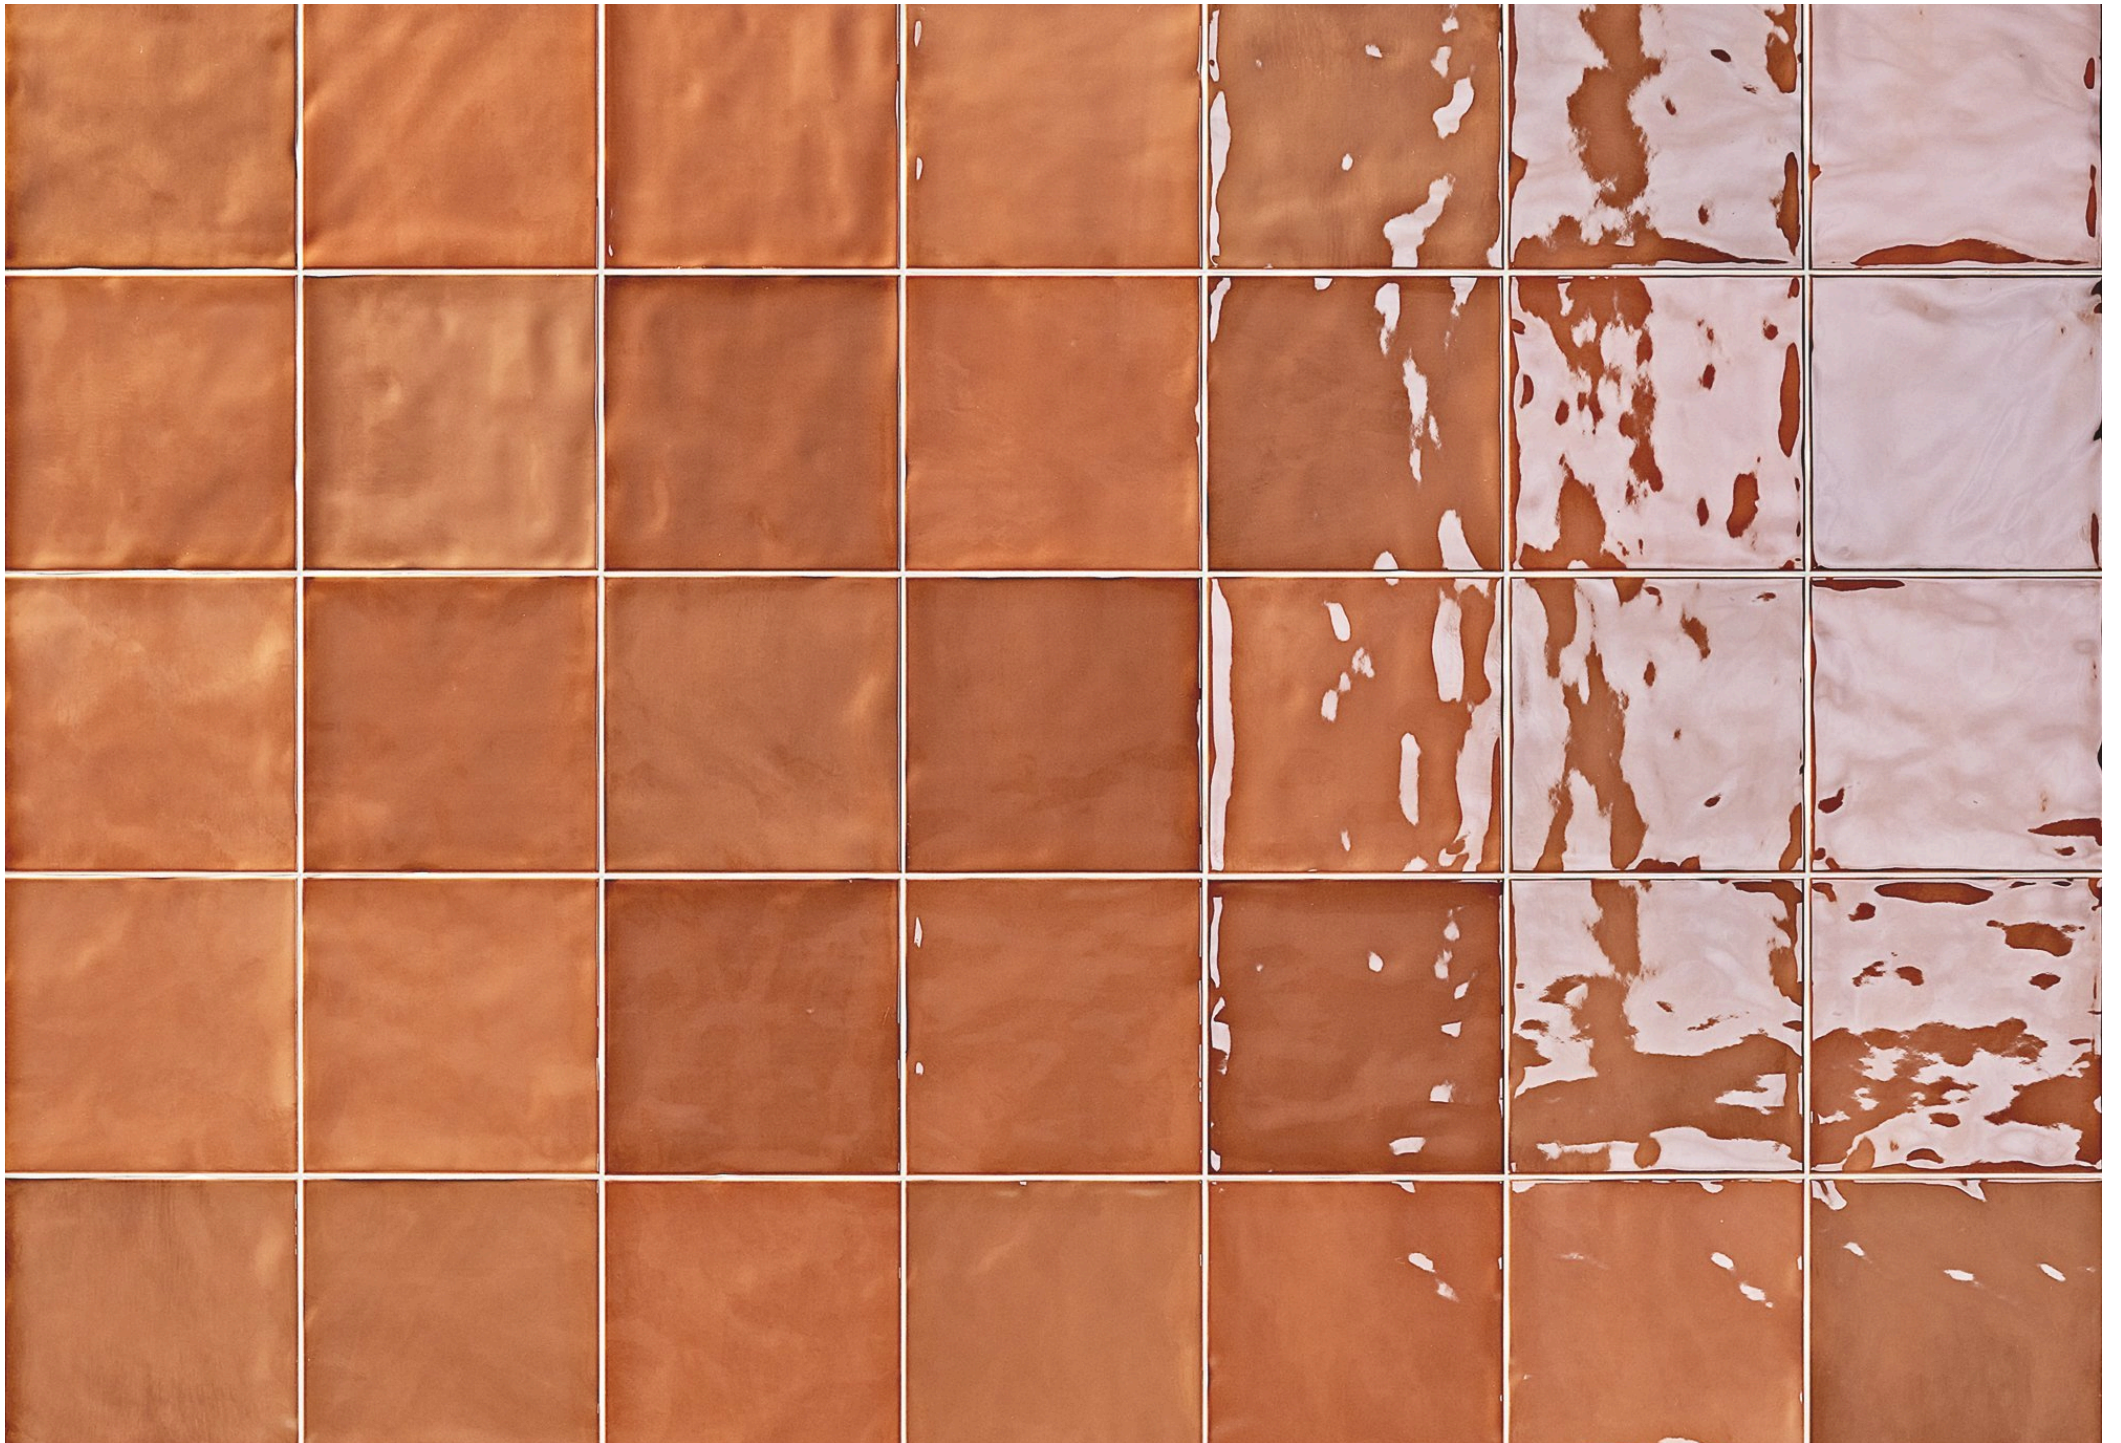

---

gouache mandarine

gouache mandarine

gouache mer

**Gouache Foret**  
V4

7,5X15,5 **12898E** LUS  
3x6 9,00mm

15,5X15,5 **12322E** LUS  
6x6 9,00mm

**Gouache Graine**  
V4