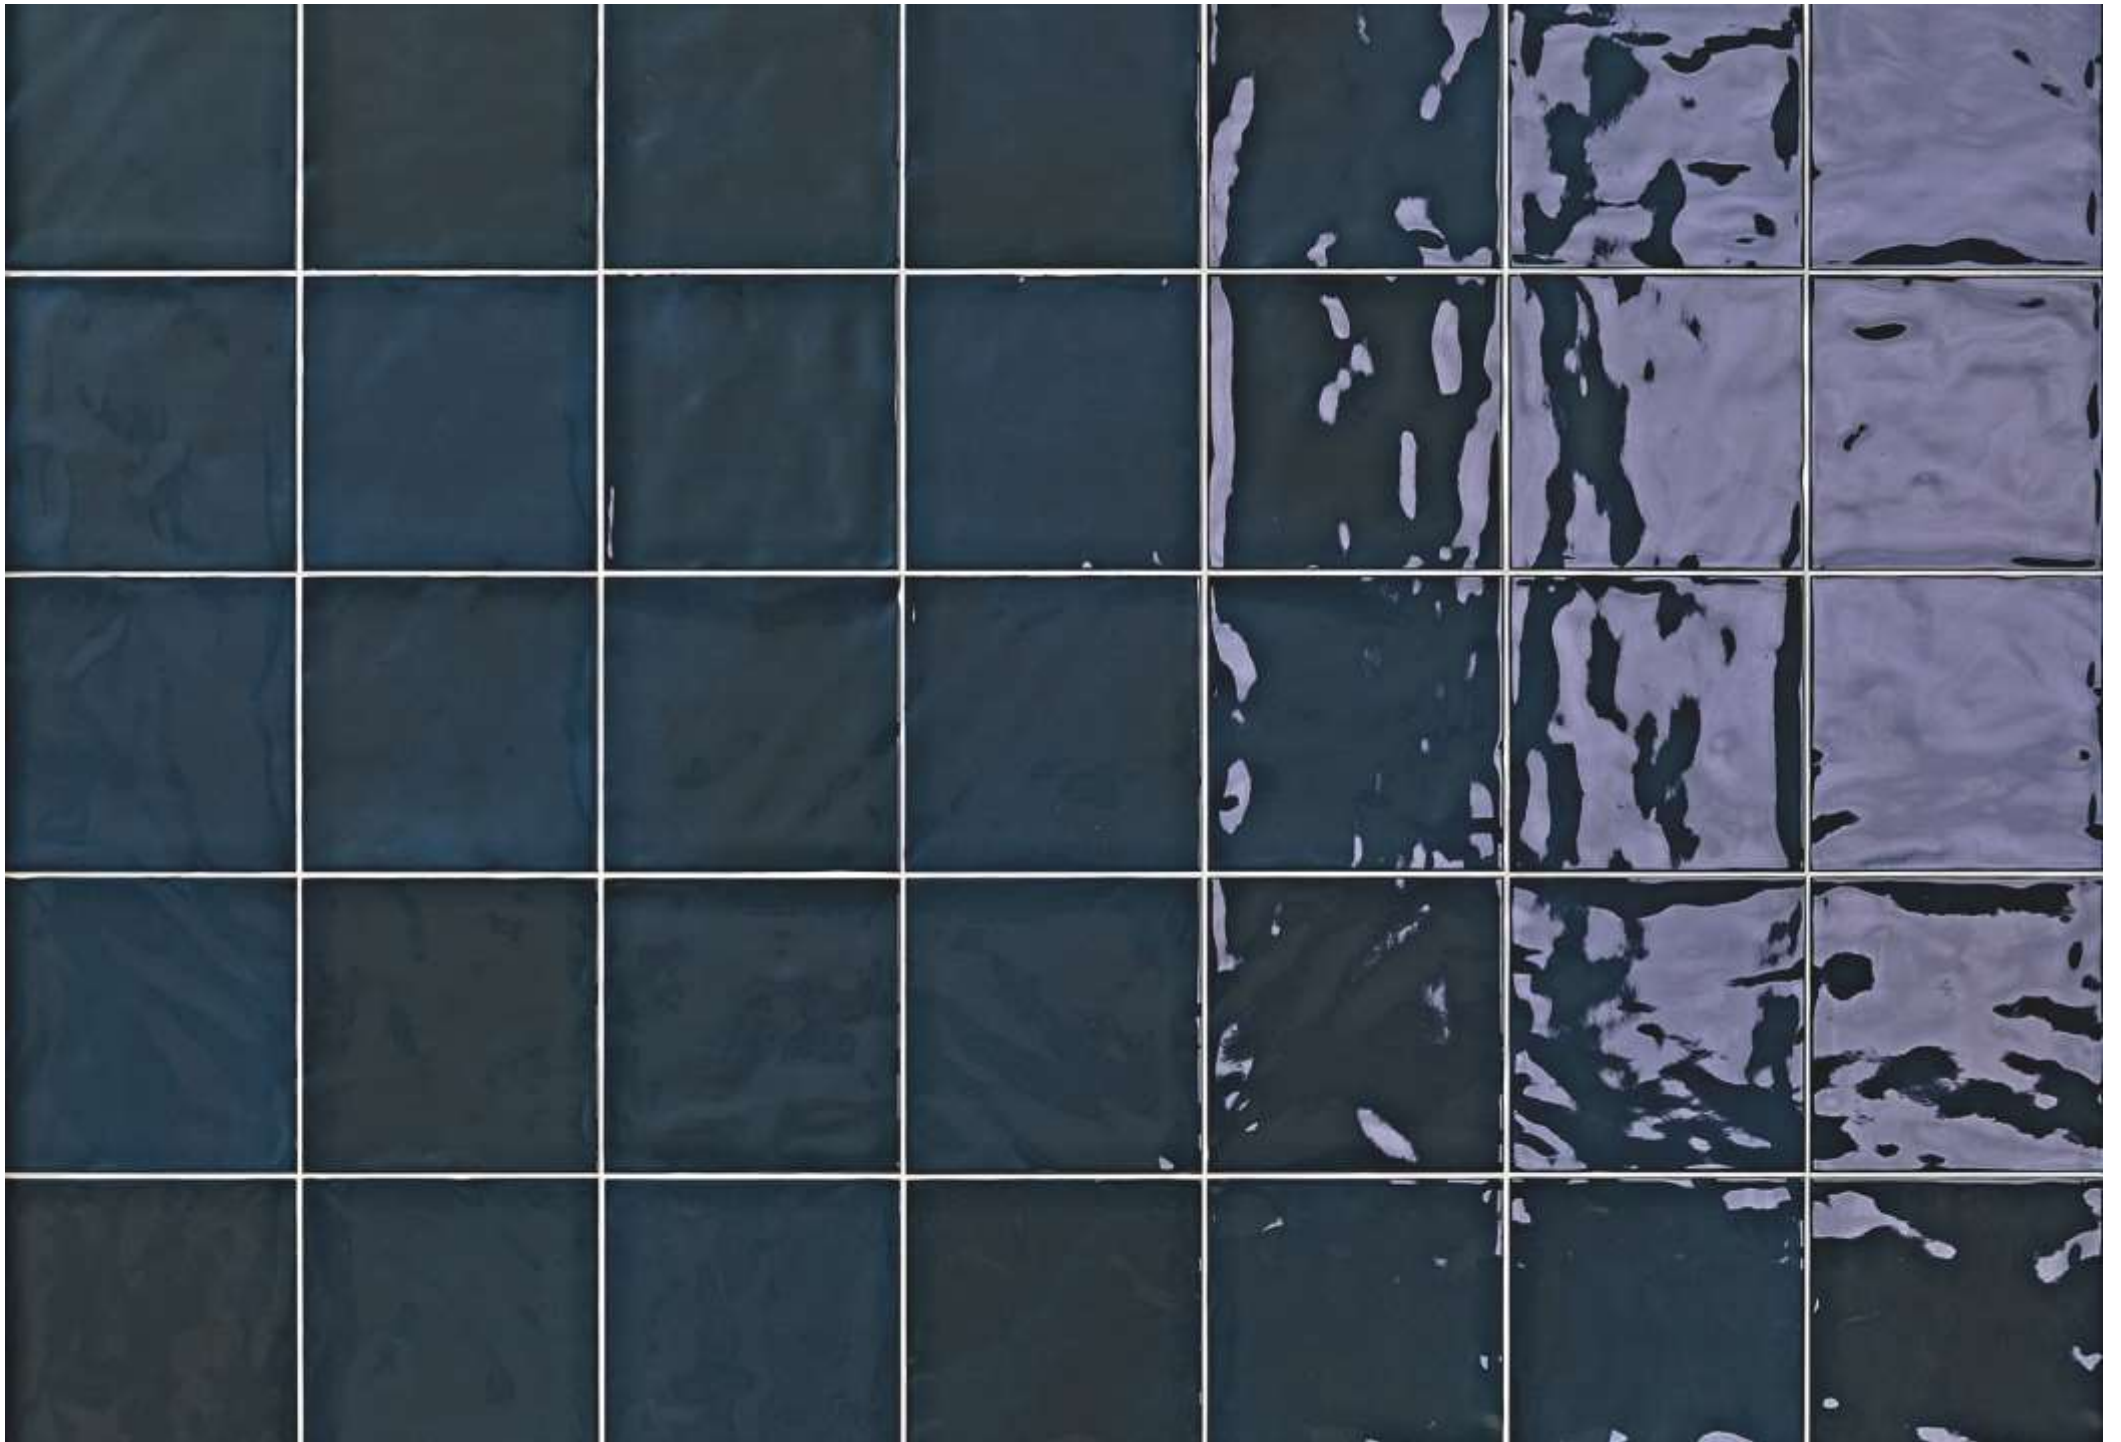

gouache bleu marine