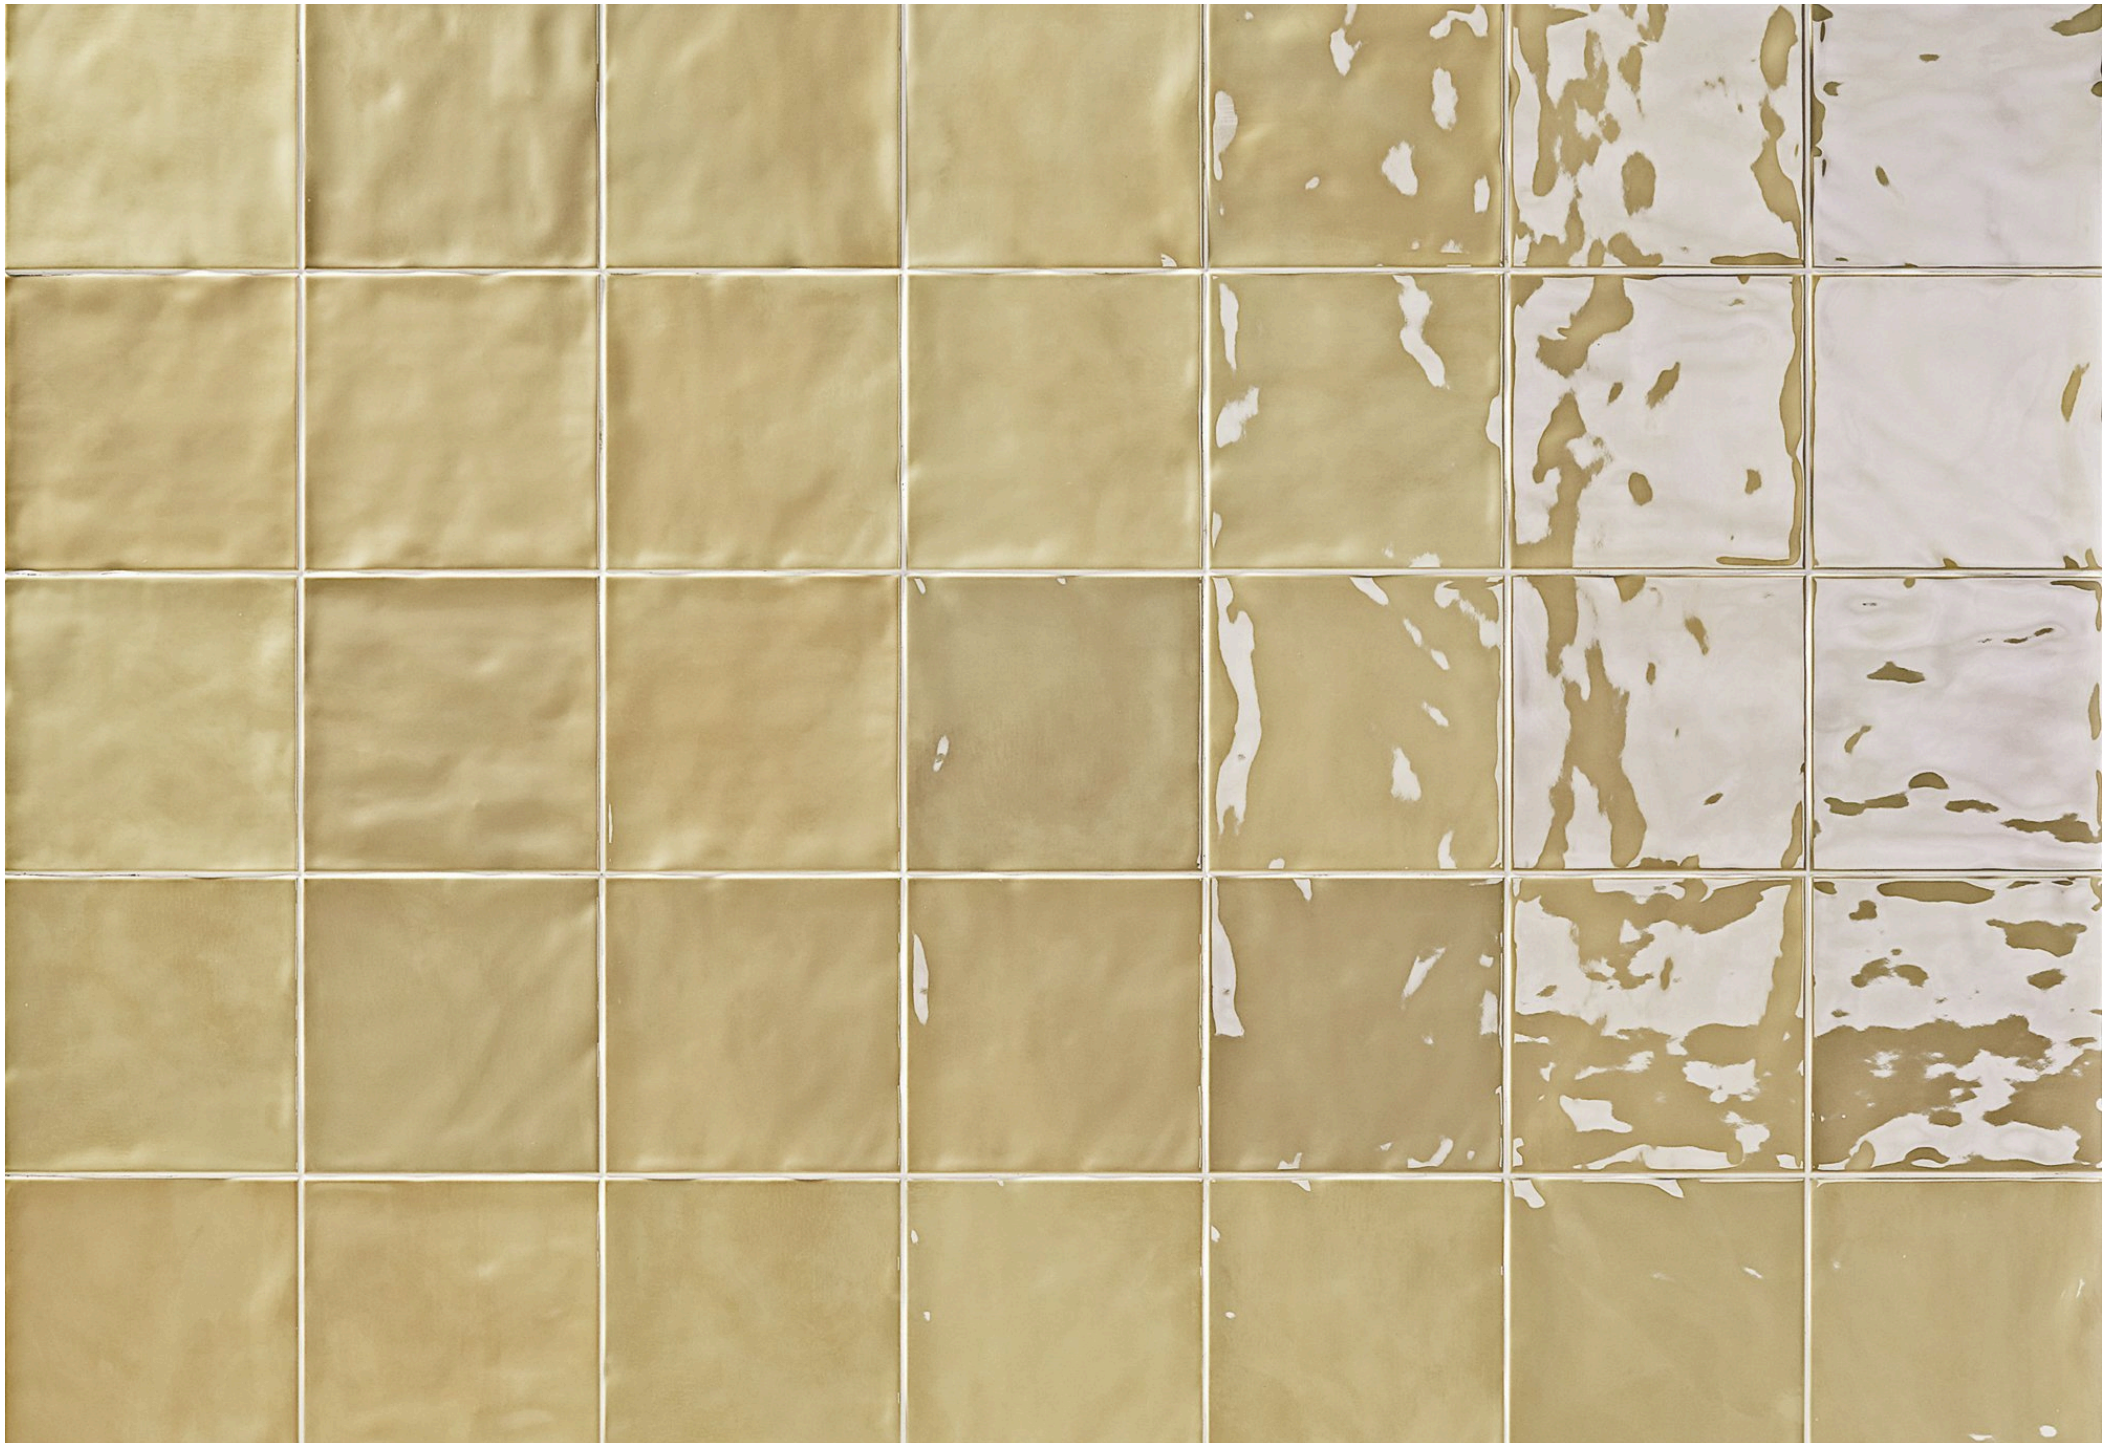

gouache sauge