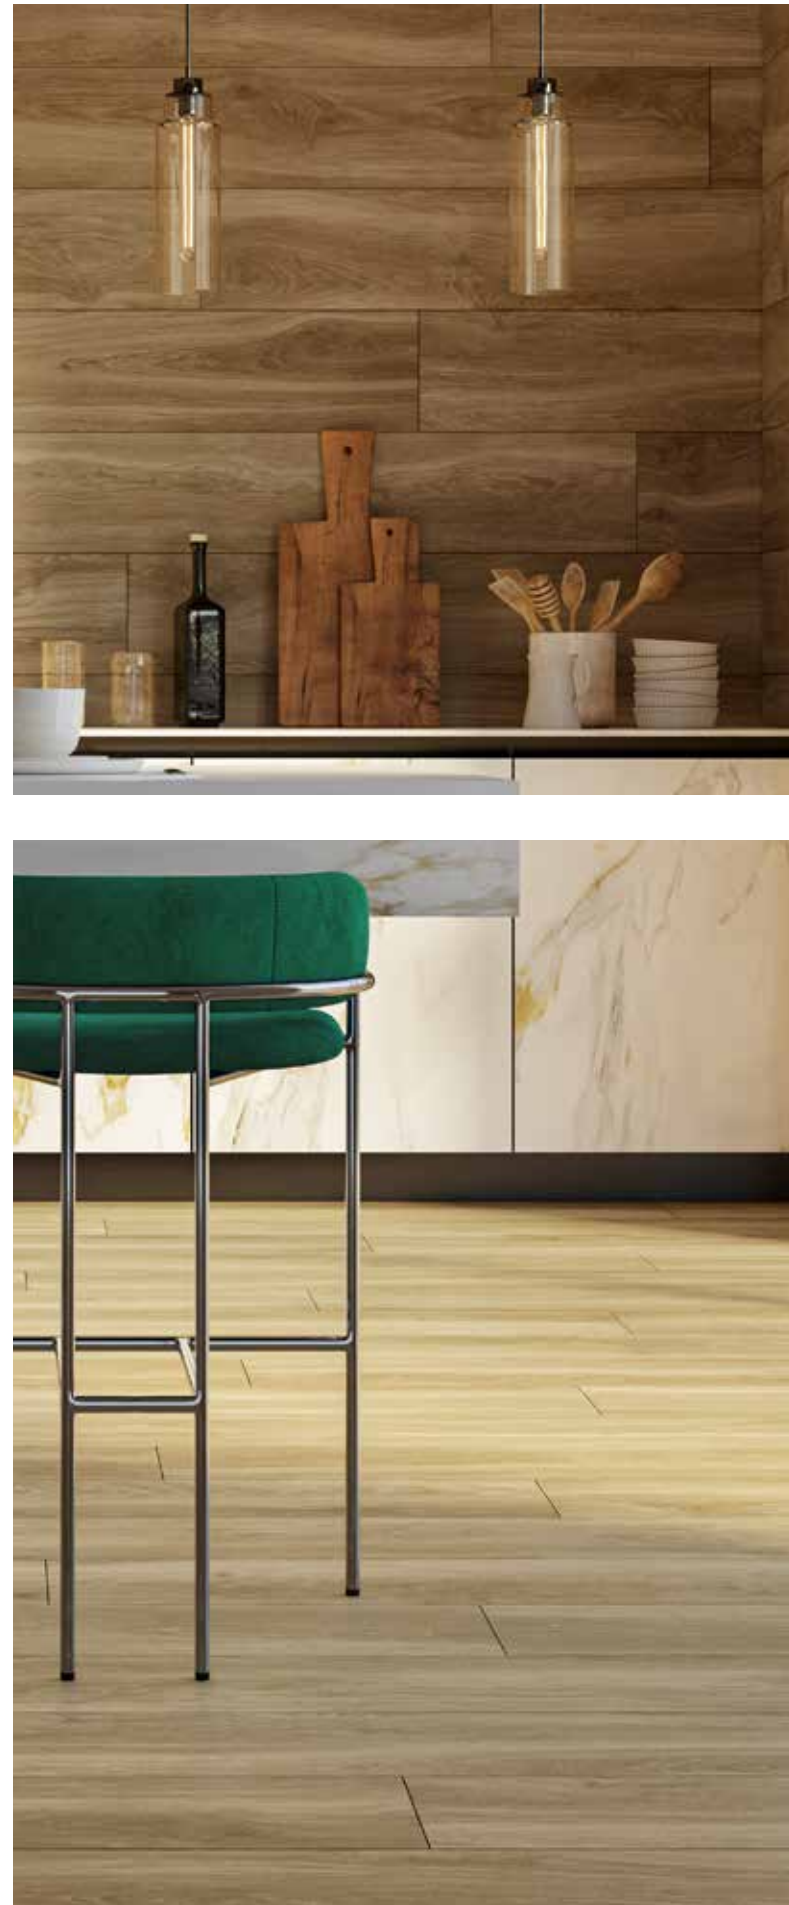

ecoceramic 
cerámica

CATALOGUE

Eco Woods

Wall tiles 20x120 Helsinki Taupe
Floor tiles 20x120 Helsinki Taupe

Vetas y nudos característicos de la madera de roble tradicional, representados en dos versiones de porcelánico, normal en formato 25x150 y Eco Tech en formato 20x120. Eco Tech, un producto ECO que apoya la reducción de las emisiones de CO2 sin dejar de lado el diseño.

The characteristic veins and knots of traditional oak wood, represented in two porcelain versions, normal in size 25x150 and EcoTech in size 20x120. EcoTech, an ECO product that supports the reduction of CO2 emissions without neglecting design.