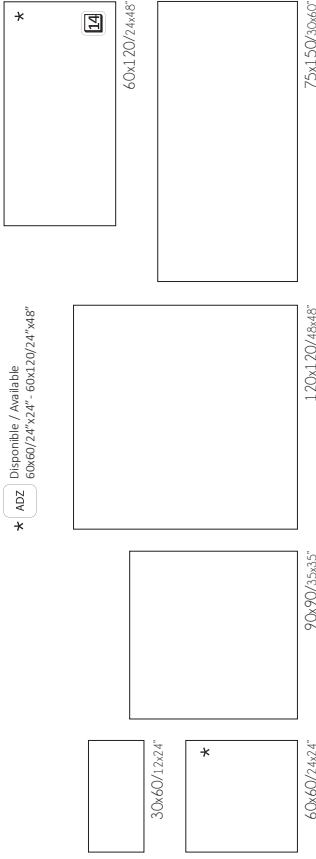

# Murray

Características técnicas / Technical features

## Formatos / Sizes

\* ADZ Disponible / Available  
60x60/24"x24" - 60x120/24"x48"

Completa la colección / Complete the collection

porcelain

\* Más información / More information pag. 210

## Packing list

### Código de tarifa / Price list

Formato/Size	p/cj	m <sup>2</sup> /cj	kg/cj	kg/cj	dj/pl	m <sup>2</sup> /pl	kg/pl	kg/pl	Código de tarifa Naturals/ Price list Naturaly	Código de tarifa Lapato/ Price list Lapato	Código de tarifa Adz/ Price list Adz
30x60	6	1.08	2.2	48	51.84	1076			FMD450	FL0450	
60x60	4	1.44	30.20	30	43.20	926			FMD840	FL0840	FMD840 A
60x120	2	1.44	34	32	46.08	1113			FMD869	FL0869	FMD869 A
90x90	2	1.62	42	27	43.74	1164			FMD804	FL0804	
75x150	1	1.13	28	40	45.20	1184			FMD350	FL0350	
120x120	1	1.44	38.4	36	51.84	1422			FMD120	FL1220	