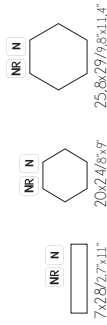

# Murray

Características técnicas / Technical features

## Formatos / Sizes

\* ADZ Disponible / Available  
60x60/24"x24" - 60x120/24"x48"

Completa la colección / Complete the collection

porcelain

\* Más información / More information pag. 210

### Código de tarifa / Price list

Formato/Size	p/cj	m <sup>2</sup> /cj	kg/cj	kg/cj	dj/pl	m <sup>2</sup> /pl	kg/pl	kg/pl	Código de tarifa Naturals/ Price list Naturaly	Código de tarifa Lapato/ Price list Lapato	Código de tarifa Adz/ Price list Adz
30x60	6	1.08	2.2	48	51.84	1076			FMD450	FL0450	
60x60	4	1.44	30.20	30	43.20	926			FMD840	FL0840	FMD840 A
60x120	2	1.44	34	32	46.08	1113			FMD869	FL0869	FMD869 A
90x90	2	1.62	42	27	43.74	1164			FMD804	FL0804	
75x150	1	1.13	28	40	45.20	1184			FMD350	FL0350	
120x120	1	1.44	38.4	36	51.84	1422			FMD120	FL1220	