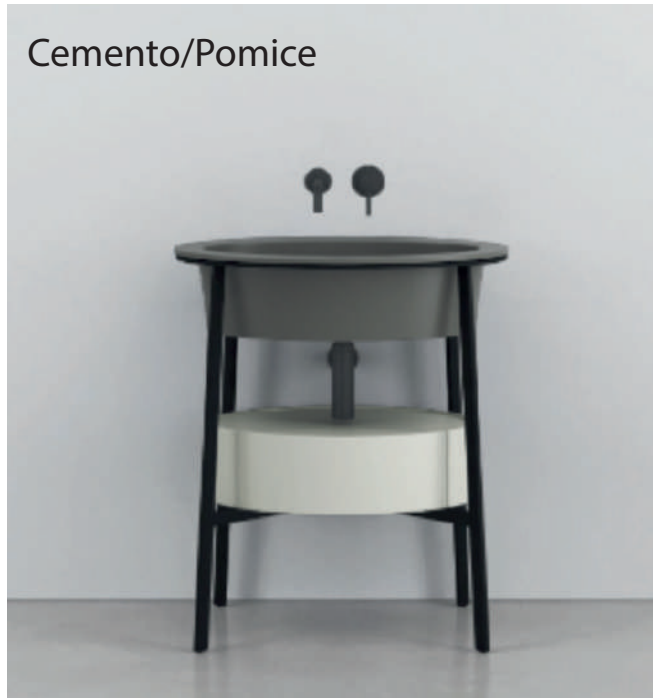

MUEBLE CATINO OVALE CON ESTANTE

70 x 50 x 83 h

Talco

Cemento

MUEBLE CATINO OVALE CON ESTANTE

70 x 50 x 83 h

White Gloss

Lavagna

Polvere

MUEBLE CATINO OVALE CON CAJON

70 x 50 x 83 h

Talco/Talco

Cemento/Pomice

Cemento/Cemento

MUEBLE CATINO OVALE CON ESTANTE / BACHA 1 AGUJERO

70 x 50 x 83 h

Lavagna

Polvere

Cemento

MUEBLE CATINO OVALE CON ESTANTE / BACHA 1 AGUJERO

70 x 50 x 83 h

White Gloss

Talco

MUEBLE LACATTO DELFO Y PLATO CERAMICA OVAL

113 x 52 x 40 h

MUEBLE LACATTO DELFO Y PLATO CERAMICA OVAL

113 x 52 x 40 h

MUEBLE LACATTO DELFO Y PLATO CERAMICA OVAL

113 x 52 x 40 h

Cemento/Polvere

Cemento/Talco

Cemento/White Gloss