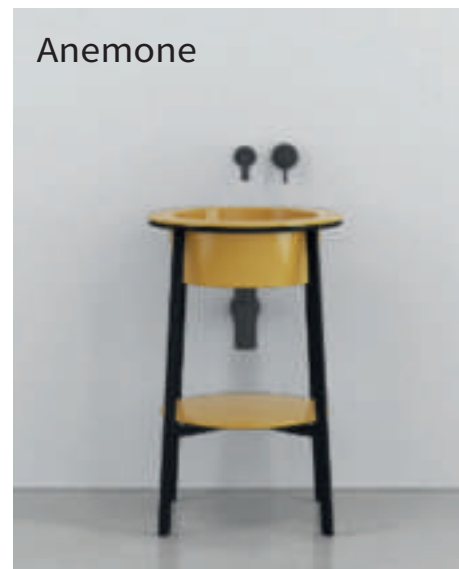

MUEBLE CATINO TONDO CON ESTANTE

50 x 83 h

Smeraldo

Anemone

MUEBLE CATINO TONDO CON ESTANTE

50 x 83 h

Lavagna

White Gloss