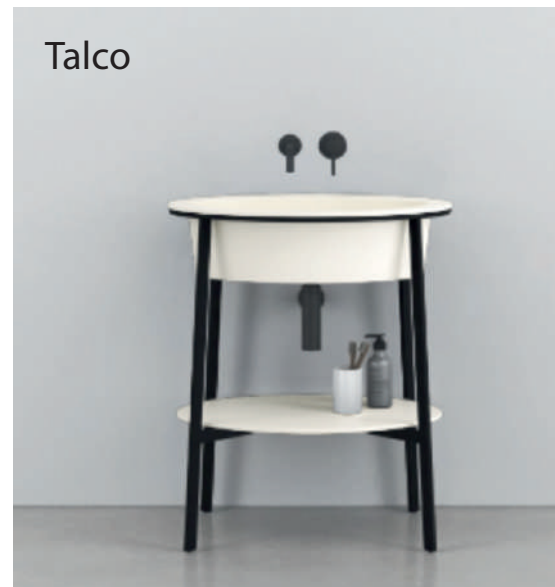

MUEBLE CATINO TONDO CON ESTANTE

50 x 83 h

Smeraldo

Anemone

MUEBLE CATINO TONDO CON ESTANTE

50 x 83 h

Lavagna

White Gloss

MUEBLE CATINO OVALE CON ESTANTE

70 x 50 x 83 h

Talco

Cemento

MUEBLE CATINO OVALE CON ESTANTE

70 x 50 x 83 h

White Gloss

Lavagna