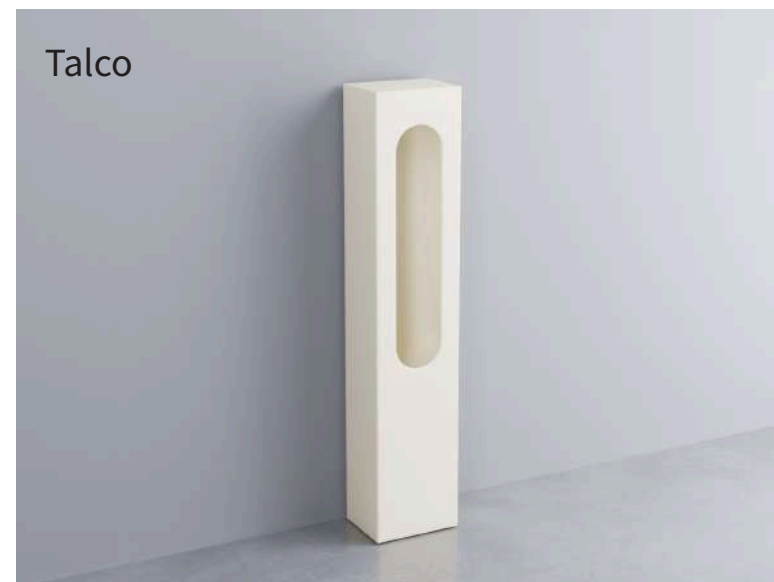

Brina

Basalto

BIDET SMILE 53 A SUELO

35 x 53 x 42 h

Talco

Brina

Basalto

URINARIO DE PISO SLOT 23 x 30 x 147 h

URINARIO DE PARED ERA 33,5 x 27 x 63 h