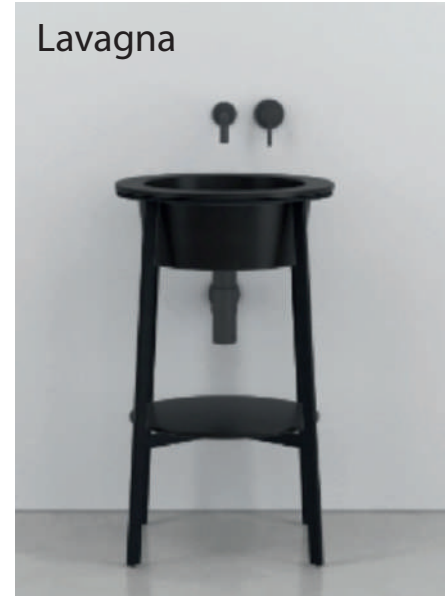

MUEBLE CATINO TONDO CON ESTANTE

50 x 83 h

Smeraldo

Anemone

MUEBLE CATINO TONDO CON ESTANTE

50 x 83 h

Lavagna

White Gloss

MUEBLE CATINO OVALE CON ESTANTE

70 x 50 x 83 h

Talco

Cemento

MUEBLE CATINO OVALE CON ESTANTE

70 x 50 x 83 h

White Gloss

Lavagna