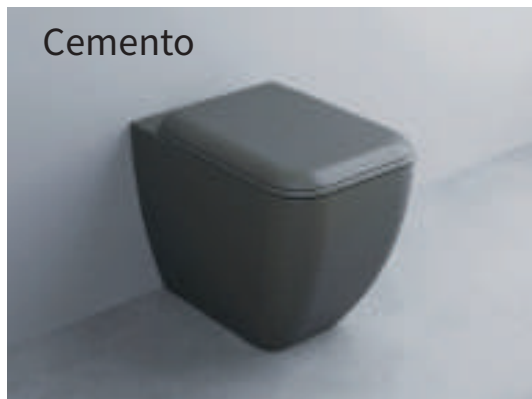

ESPEJO CABINET ARCADIA ELIO SLIM

50 x 15 x 145 h

INODORO Y BIDET SHUI COMFORT SUSPENDIDO

35 x 53 x 37 h

Lavagna

Cemento

Talco

INODORO Y BIDET SHUI COMFORT A SUELO 38 x 55 x 44 h

Lavagna

Cemento

Talco

INODORO Y BIDET SMILE NEW SUSPENDIDO

35 x 53 x 26 h

Talco

Smeraldo

Lavagna