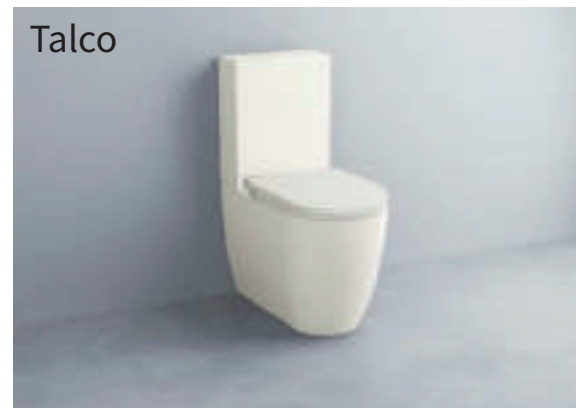

INODORO Y BIDET SMILE NEW SUSPENDIDO

35 x 53 x 26 h

Cemento

Brina

INODORO Y BIDET SMILE 48 MINI SUSPENDIDO 35 x 48 x 27 h / 35 x 48 x 26 h

INODORO LARGO SMILE MBL 62 MINI

34 x 62 x 84 h

Talco

Brina

Basalto

BIDET SMILE 53 A SUELO

35 x 53 x 42 h

Talco

Brina

Basalto

URINARIO DE PISO SLOT 23 x 30 x 147 h