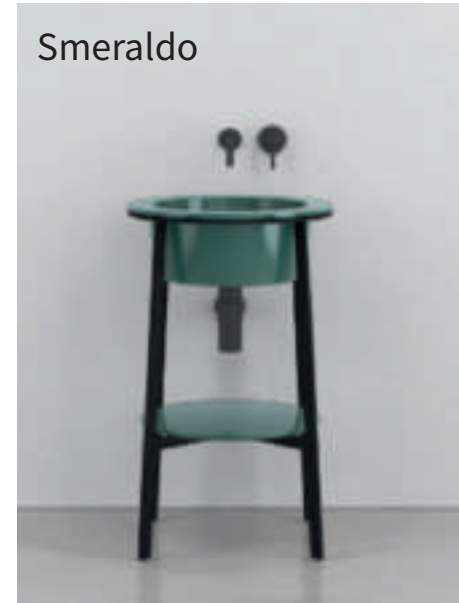

OL - Oltremare

BACHA TINO BOWL

43 x 19 h

Cemento

Brina

Talco

White Gloss

Oltremare

MUEBLE CATINO TONDO CON ESTANTE

50 x 83 h

Smeraldo

Anemone

MUEBLE CATINO TONDO CON ESTANTE

50 x 83 h

Lavagna

White Gloss