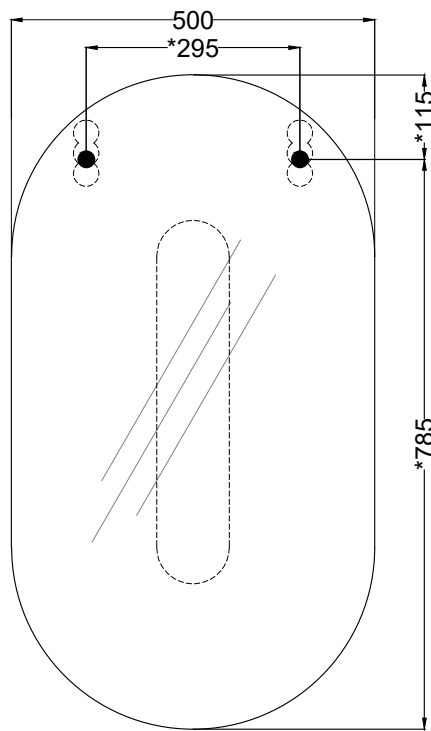

Specchio Ovale - art. CASPO

specchio ovale da 90
oval mirror 90

cielo
handmade in Italy

PESO NETTO/NET WEIGHT: 13,00 Kg

ATTENZIONE La pulizia del vetro deve avvenire unicamente tramite l'utilizzo di prodotti **neutri** specifici per gli specchi, i bordi devono sempre essere asciugati rapidamente e completamente.

*ATTENTION: Glass cleaning must only be done through the use of specific **neutral** products for mirrors, the edges must always be dried quickly and completely.*

FINITURE STRUTTURA

FRAMEWORK FINISHES

laccature/laquerings

- Nero Matt
- Bronzo Spazzolato
- Cemento

NOTE/NOTES

Specchio; Struttura in legno
Mirror; Framework made of wood

NOTE/NOTES

Fissaggi generici inclusi*
Generic fixing kit included*

Novembre 2020

FRONT

* = fixings

*ATTENZIONE:

ATTENZIONE:

Le misure d'installazione possono presentare leggere differenze rispetto ai pezzi reali in considerazione delle caratteristiche del prodotto. L'azienda si riserva di cambiare schede tecniche e caratteristiche di funzionamento degli articoli in ogni momento e senza necessità di preavviso.

*ATTENTION:

ATTENTION:

Measure details can show some little difference respect real items, following typical characteristics of production. The company reserves the right to change any technical specifications/dimension and/or operating characteristics of the products at any time and without giving notice.