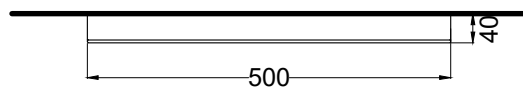

*ATTENZIONE:

ATTENZIONE:

Le misure d'installazione possono presentare leggere differenze rispetto ai pezzi reali in considerazione delle caratteristiche del prodotto. L'azienda si riserva di cambiare schede tecniche e caratteristiche di funzionamento degli articoli in ogni momento e senza necessità di preavviso.

*ATTENTION:

ATTENTION:

Measure details can show some little difference respect real items, following typical characteristics of production. The company reserves the right to change any technical specifications/dimension and/or operating characteristics of the products at any time and without giving notice.