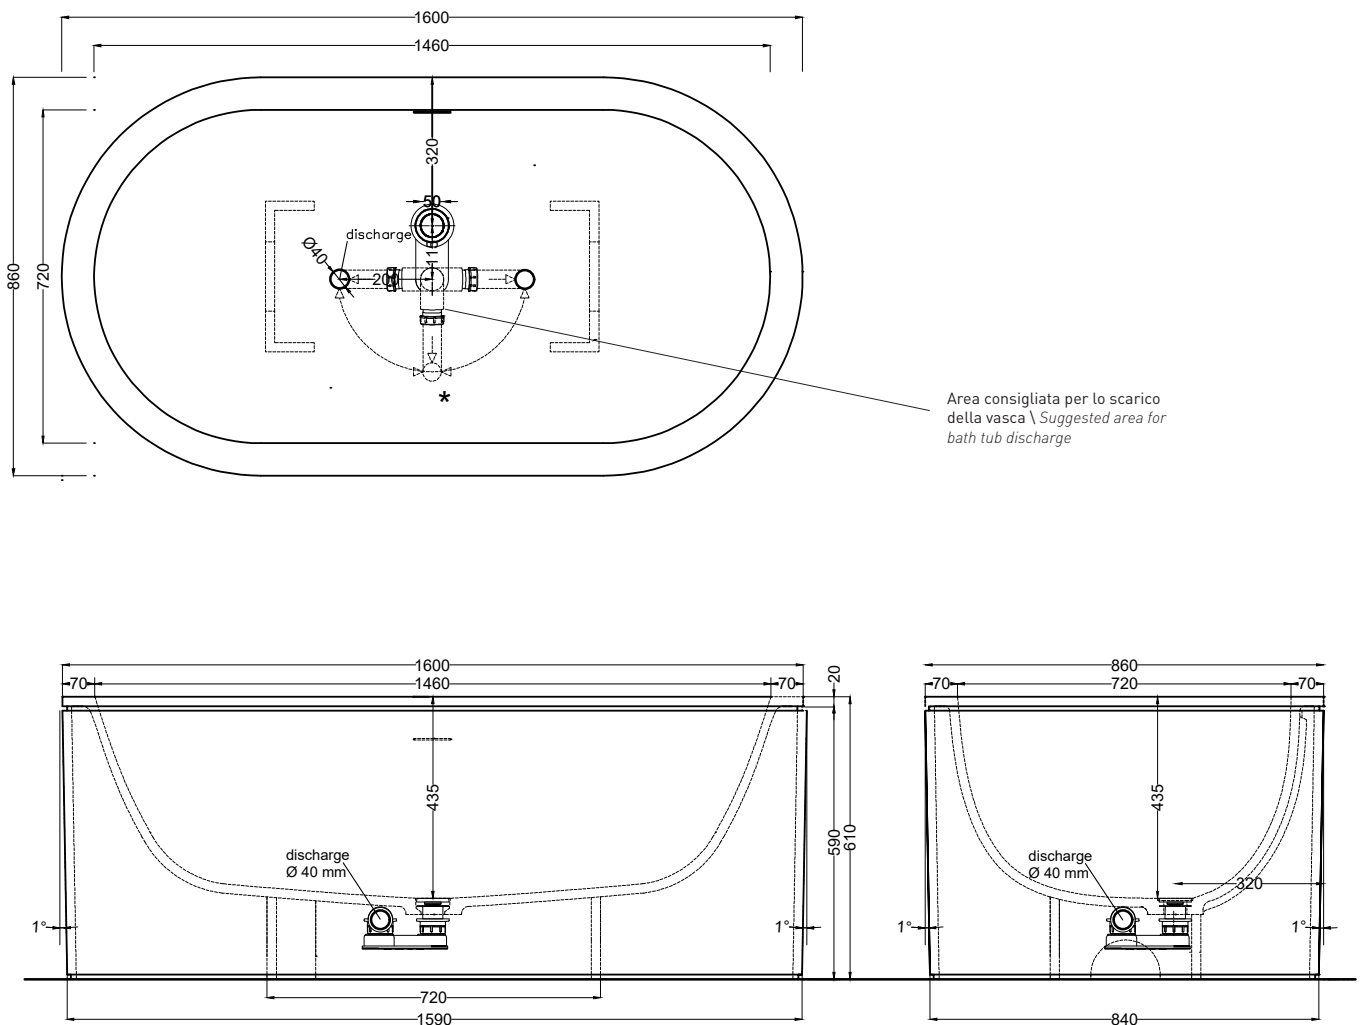

Arcadia - art. CIBELEL

Vasca Cibeles monoscocca
Cibeles bathtub, monocoque

cielo
handmade in Italy

PESO NETTO/NET WEIGHT: 130,00 Kg

ACCESSORI/ACCESSORIES:

SHCOMEC - Meccanismo di scarico sifonato per vasca (obbligatorio) / Pop up bath tub waste (obligatory)

FINITURE VASCA

BATHTUB FINISHES

● Bianco Matt/Matt White

Le Terre di Cielo

● Arenaria

● Brina

NOTE/NOTES

Capacità: 250 lt ca. al troppo pieno
Capacity: 250 lt ca. at the overflow

DoP No. 14528.01

Febbraio 2023

Area consigliata per lo scarico della vasca \ Suggested area for bath tub discharge

ATTENZIONE:
Superfici, pesi e misure riportate possono presentare leggere differenze rispetto ai pezzi reali. L'azienda si riserva di cambiare schede tecniche e caratteristiche di funzionamento degli articoli in ogni momento e senza necessità di preavviso.