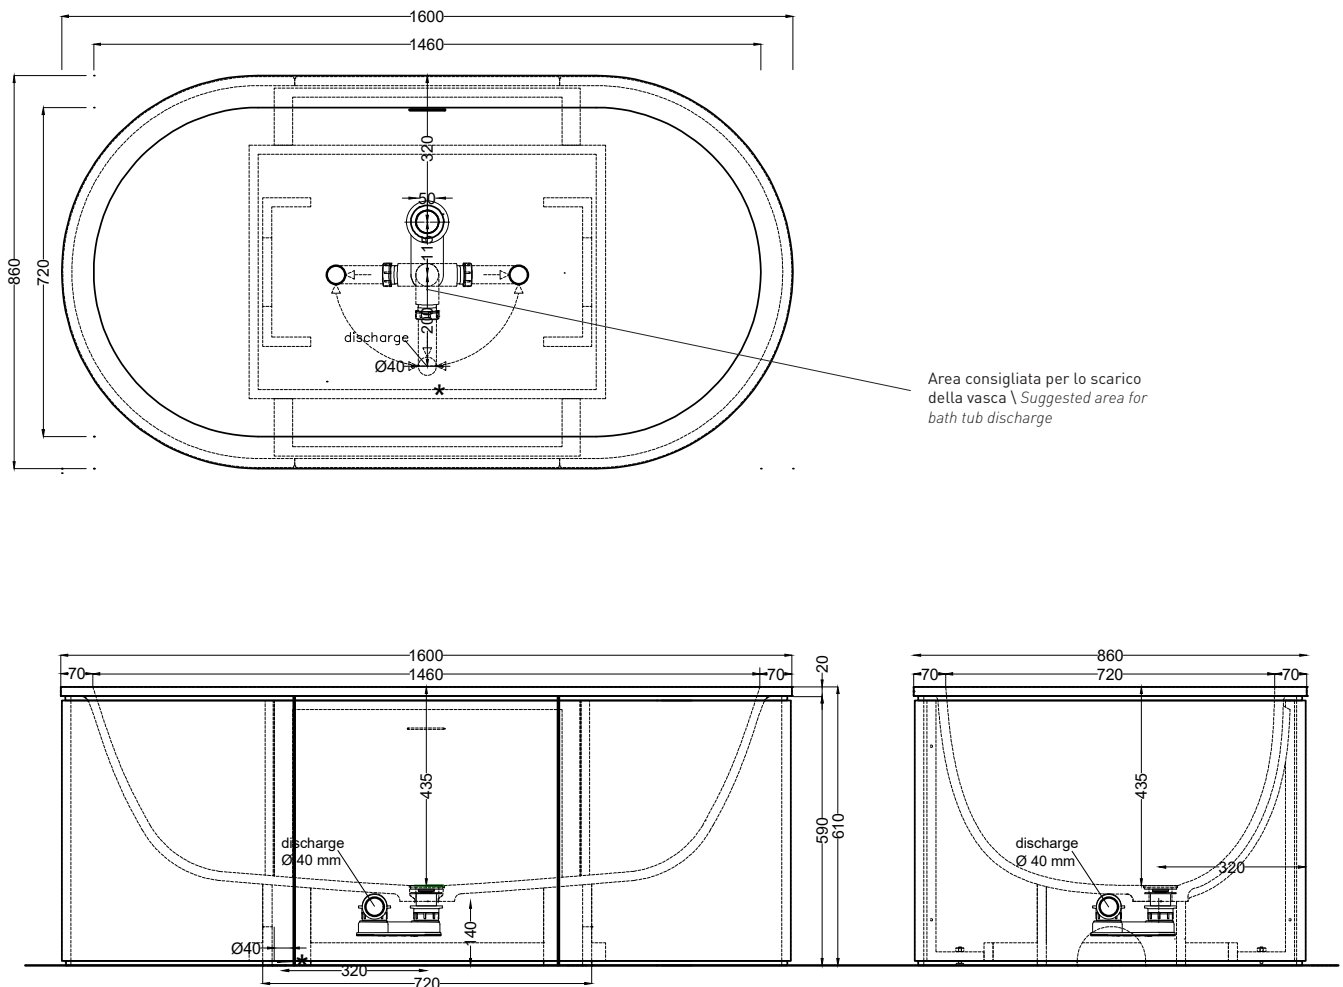

Arcadia - art. CIBELE + CIBATC

Vasca Cibeles
Cibeles bathtub

cielo
handmade in Italy

PESO NETTO/NET WEIGHT: 75,00 Kg (vasca/bathtub) + 43,50 Kg (rivestimento/cover)

ACCESSORI/ACCESSORIES:

SHCOMEC - Meccanismo di scarico sifonato per vasca (obbligatorio) / Pop up bath tub waste (obligatory)

NOTE/NOTES

Capacità: 250 lt ca. al troppo pieno

Capacity: 250 lt ca. at the overflow

DoP No. 14528.01

Febbraio 2023

ATTENZIONE:
Superfici, pesi e misure riportate possono presentare leggere differenze rispetto ai pezzi reali. L'azienda si riserva di cambiare schede tecniche e caratteristiche di funzionamento degli articoli in ogni momento e senza necessità di preavviso.