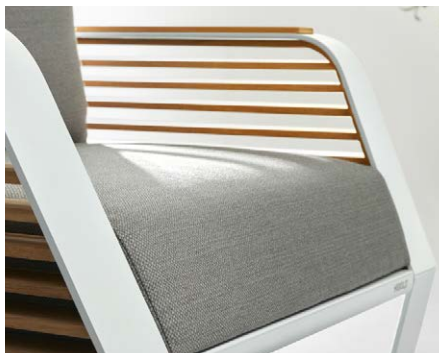

COLECCIÓN  
**WING by PININFARINA**

**MESA COMEDOR**

Cod. 20493075

**Medidas cm**

Alto 75  
Ancho 105  
Profundidad 226

**SILLA COMEDOR**

Cod. 20491013

**Medidas cm**