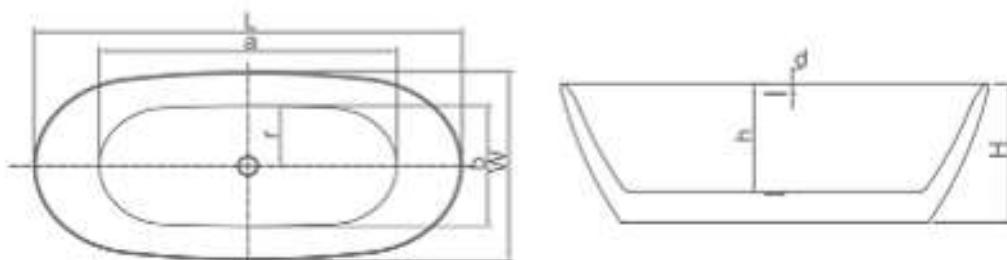

## Jason Family

MODEL: G06572

Size: 1500×720×550mm

MODEL: G06775

Size: 1700×750×550mm

- Exclusive design
- Acrylic inner bath
- Corian outer bath

Available Colors:

A02  
White

### Parámetros del producto

Model	L	W	H	a	b	h	d	r	Drainer	NW (KG)	GW (KG)	WV (L)	Loading Qty		
													20GP	40GP	40HQ
G06572	1500	720	550	1050	450	420	60	225	N1606	50	58	230	36	78	92
G06775	1700	750	550	1180	480	430	60	240	N1606	52	60	260	24	48	70