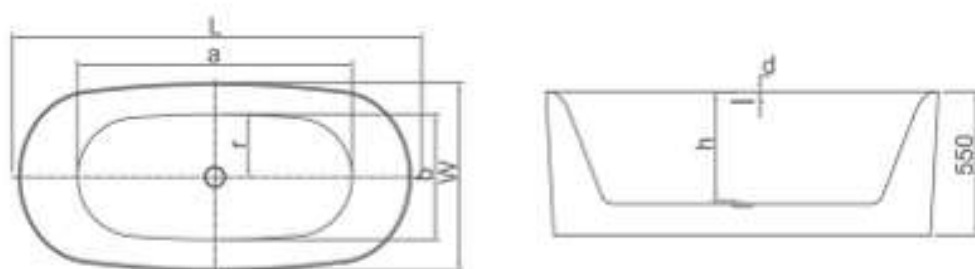

## Peter Family

MODEL: G03572

Size: 1500X720X550mm

MODEL: G03778

Size: 1700X780X580mm

- Exclusive design
- Acrylic inner bath
- Corian outer bath

Available Colors:

### Parámetros del producto

Model	L	W	H	a	b	h	d	r	Drainer	NW (KG)	GW (KG)	WV (L)	Loading Qty		
													20GP	40GP	40HQ
G03572	1500	720	550	1050	480	420	60	240	N1606	50	58	230	36	78	92
G03778	1700	780	580	1300	530	450	60	265	N1606	52	60	260	24	48	70