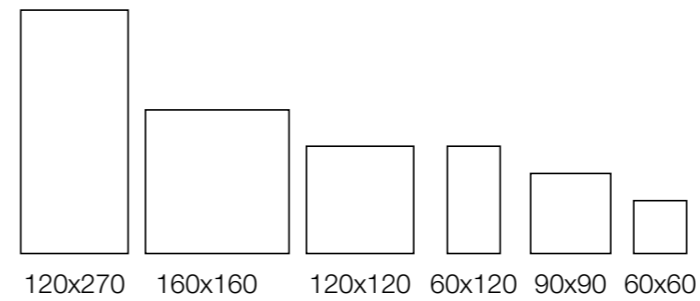

Porcelain Tile

Sizes Formatos	Thickness Espesor	Faces Diseños
120x270	7mm	6
160x160	7mm	10
120x120	7mm	15
60x120	9mm	30
90x90	8mm	23
60x60	9mm	25

Skirting Available | Zócalo Disponible

Zesty

Off White Queops | V3
45x120 211566E MATE