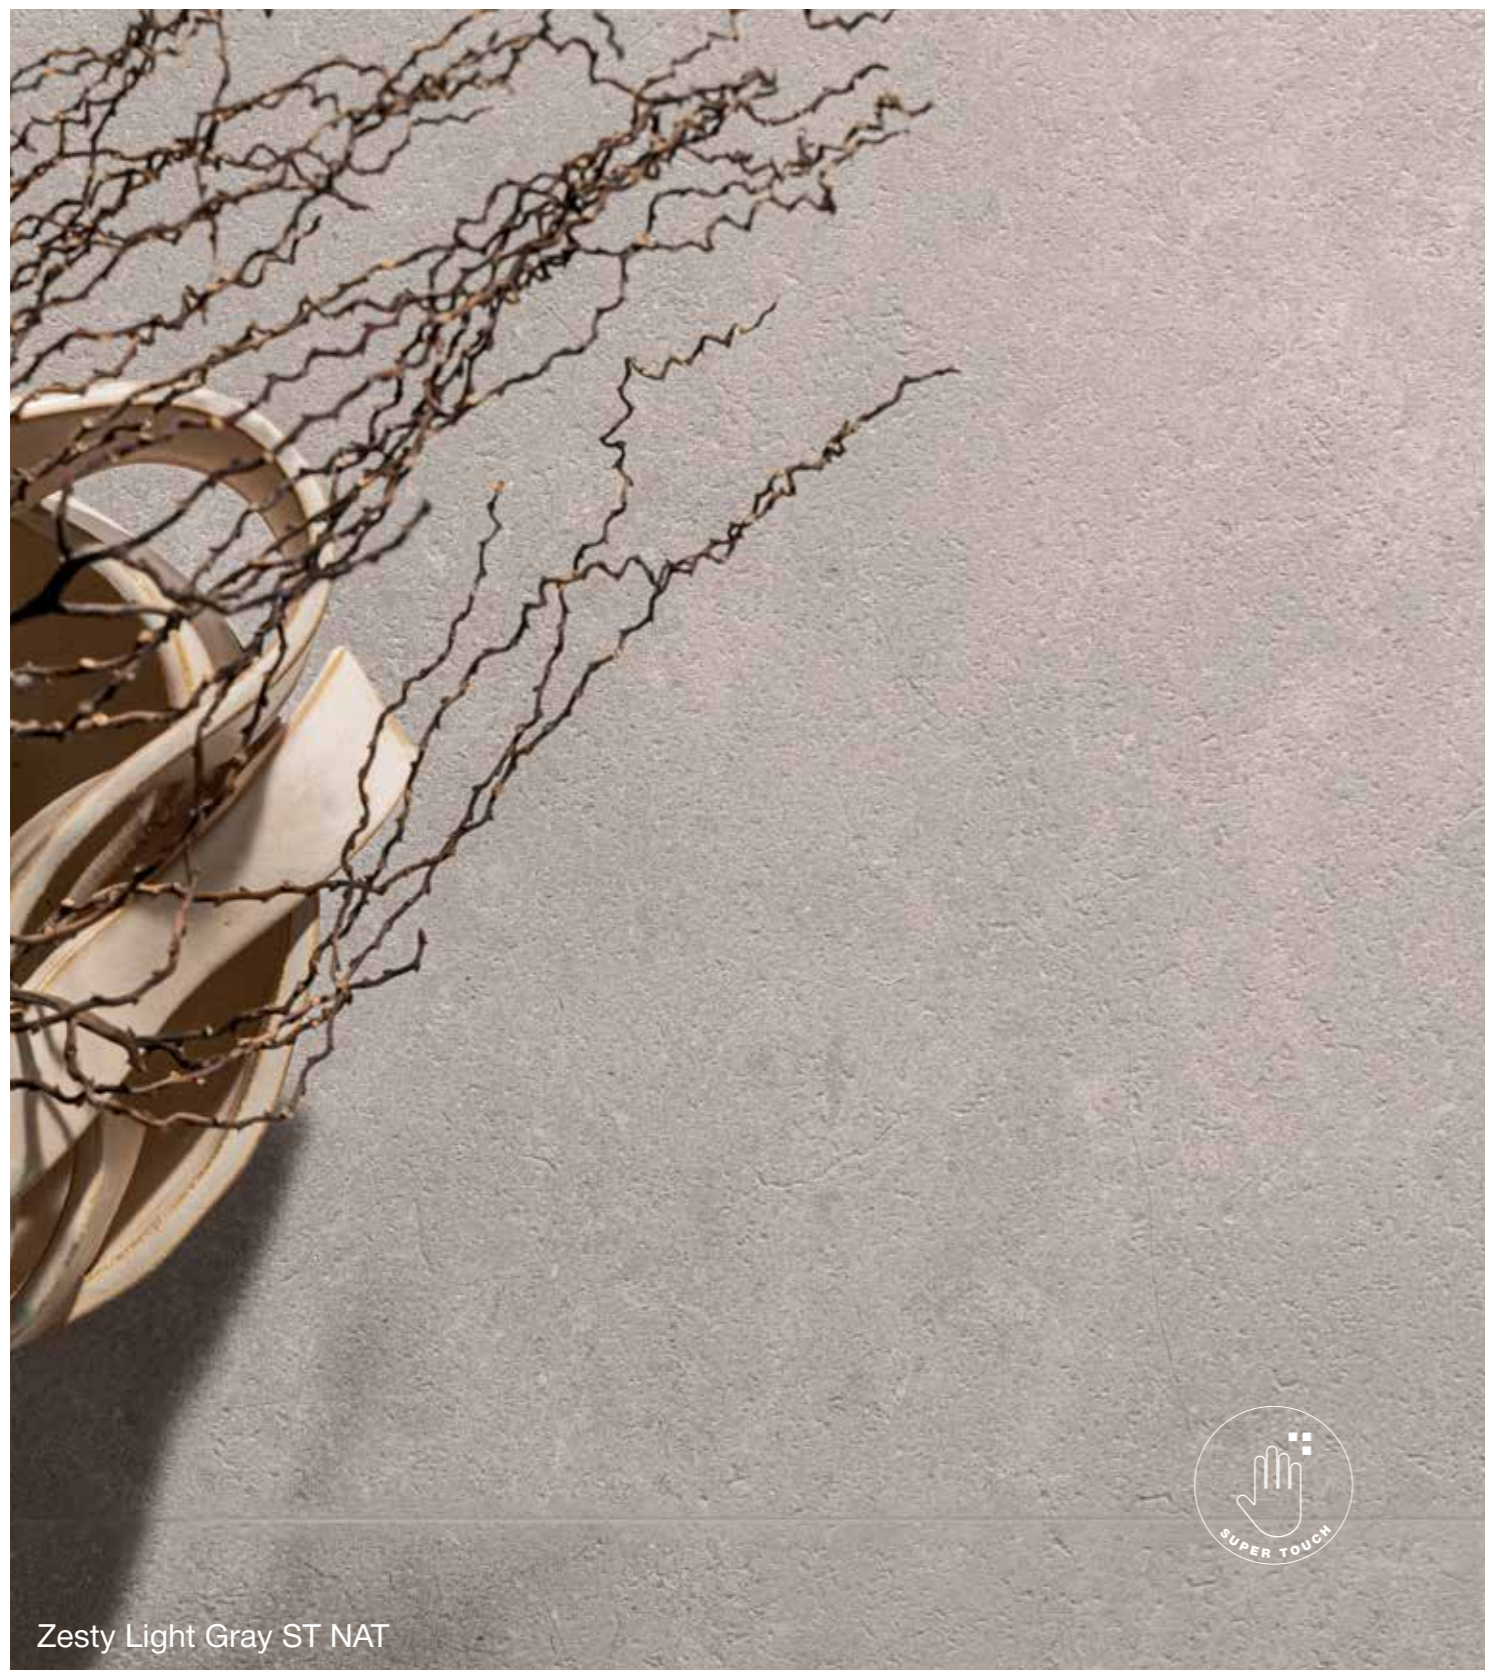

Zesty

Zesty Light Gray ST NAT