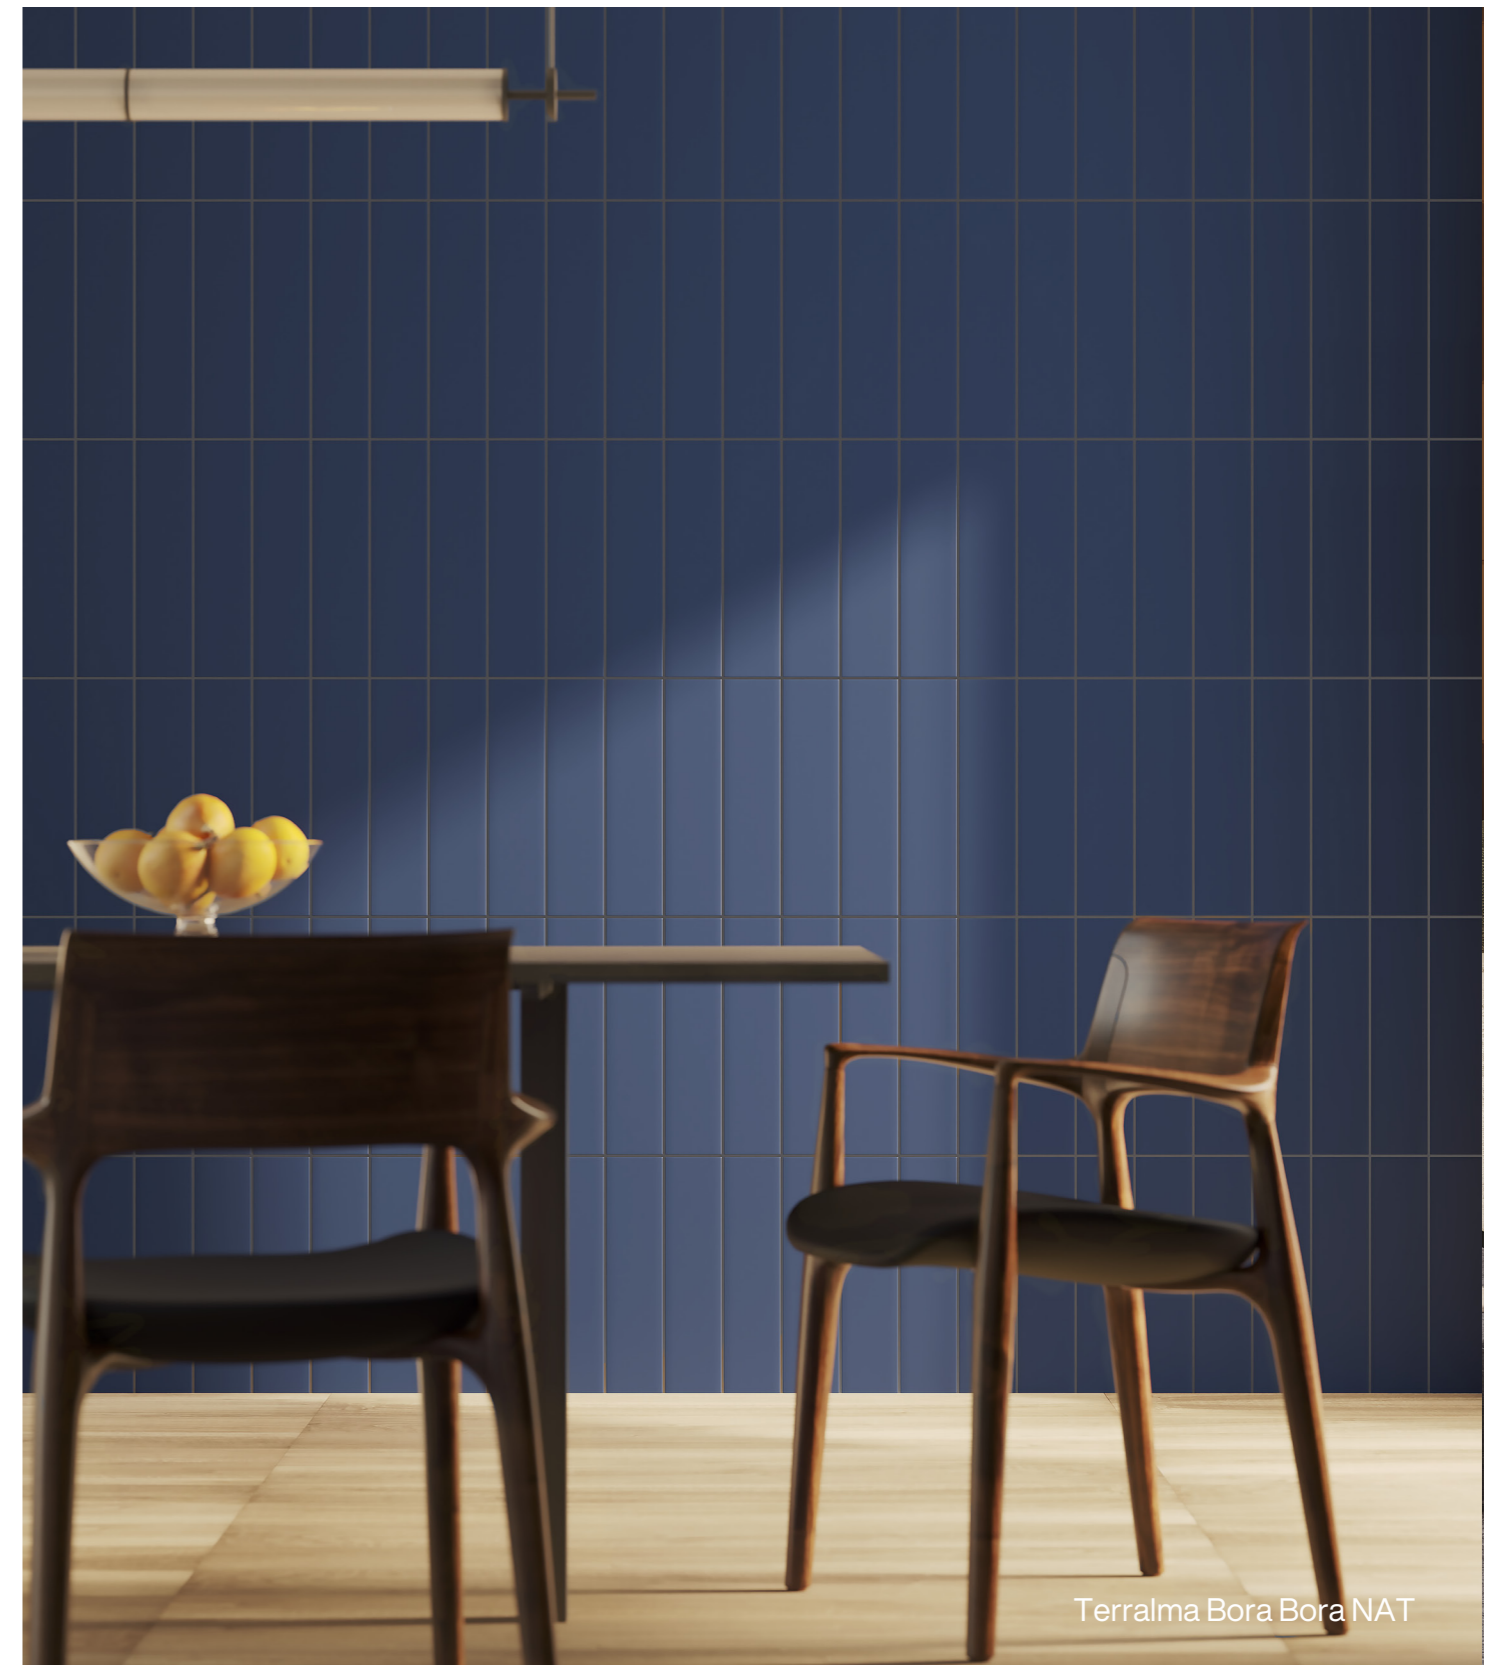

Terralma

Filete Terralma Arizona | V1

Formato	SKU	Acabados	Espesor	Diseños	Usos
1,5x37	200757E	BR BOLD	15mm	1	Ri

Filete Terralma Mandacaru | V1

Formato	SKU	Acabados	Espesor	Diseños	Usos
1,5x37	200756E	BR BOLD	15mm	1	Ri

Filete Terralma Noronha | V1

Formato	SKU	Acabados	Espesor	Diseños	Usos
1,5x37	200752E	BR BOLD	15mm	1	Ri

Filete Terralma Sardenha | V1

Formato	SKU	Acabados	Espesor	Diseños	Usos
1,5x37	200754E	BR BOLD	15mm	1	Ri

Filete Terralma Bora Bora | V1

Formato	SKU	Acabados	Espesor	Diseños	Usos
1,5x37	200751E	BR BOLD	15mm	1	Ri

Filete Terralma Jalapao | V1

Formato	SKU	Acabados	Espesor	Diseños	Usos
1,5x37	200753E	BR BOLD	15mm	1	Ri

Filete Terralma Riviera | V1

Formato	SKU	Acabados	Espesor	Diseños	Usos
1,5x37	200755E	BR BOLD	15mm	1	Ri

Filete Terralma Serido | V1

Formato	SKU	Acabados	Espesor	Diseños	Usos
1,5x37	200750E	BR BOLD	15mm	1	Ri