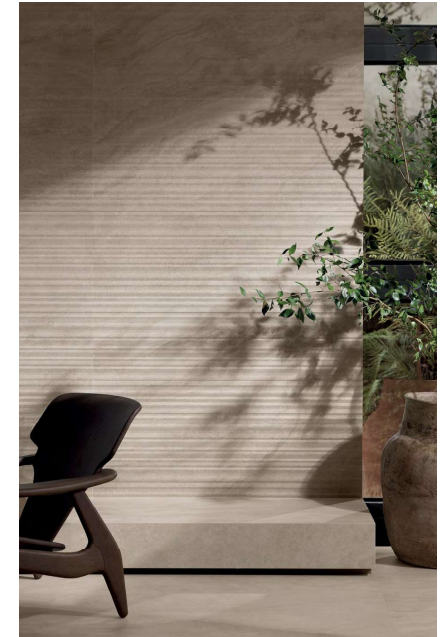

Inspired by the timelessness of Rome and by a beauty shaped through permanence, Vena Roma is born as an organic interpretation of classic travertine. A surface where matter appears alive, revealing veins that flow, intersect, and gently dance—like natural marks left by history.

Inspirado en la eternidad de Roma y en la belleza moldeada por la permanencia, Vena Roma nace como una interpretaci3n organica del travertino clasico. Una superficie en la que la materia parece viva, revelando vetas que fluyen, se entrecruzan y danzan suavemente, como huellas naturales dejadas por la historia.

Vena Roma

Crema ST NAT
Crema Strata MATE

Vena Roma

Crema ST NAT

Crema ST NAT
Crema Strata MATE

Vena Roma

Classic tones reinforce the material's timeless character, while the organic nature of the veining brings personality—achieving an exact balance between strength and lightness, tradition and contemporaneity.

Los tonos clásicos refuerzan la atemporalidad del material, mientras que la organicidad de las vetas imprime personalidad: un equilibrio preciso entre fuerza y ligereza, tradición y contemporaneidad.

Crema ST NAT