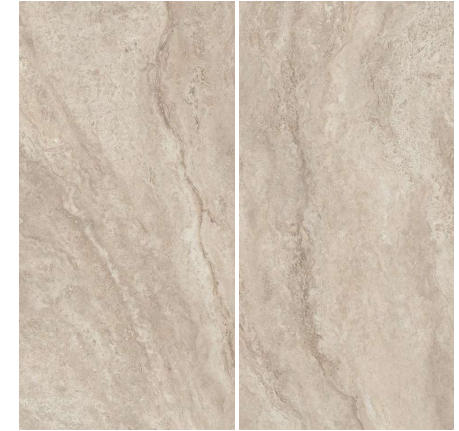

Crema ST NAT
Crema Strata MATE

Vena Roma

Bianco ST NAT
Bianco ST EXT

Vena Roma

120x120

60x120

120x120

60x120

Bianco | V3

| | | | |
|---------|---------|-----|----|
| 120x120 | 212043E | NAT | ST |
| | 212042E | EXT | ST |
| 60x120 | 212071E | NAT | ST |
| 90x90 | 212068E | NAT | |
| | 212067E | EXT | |

Crema | V3