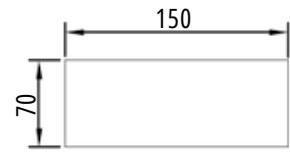

1

ROCIADOR SUPERIOR

FUNCIÓN CASCADA SUPERIOR

SALIDA DE AGUA TIPO LLUVIA

DUCHA DE MANO

2

MEDIDAS DE LOS RECORTES EN EL REVESTIMIENTO

3