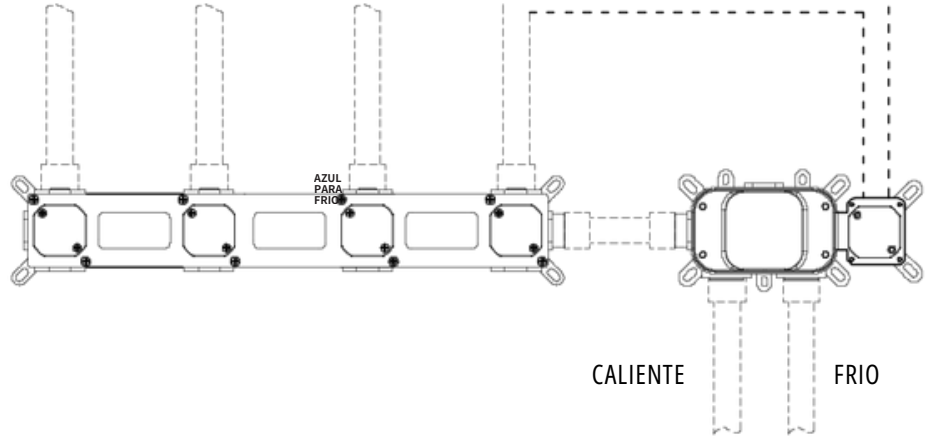

1

ROCIADOR SUPERIOR

FUNCIÓN CASCADA SUPERIOR

SALIDA DE AGUA TIPO LLUVIA

DUCHA DE MANO

2

MEDIDAS DE LOS RECORTES EN EL REVESTIMIENTO

3