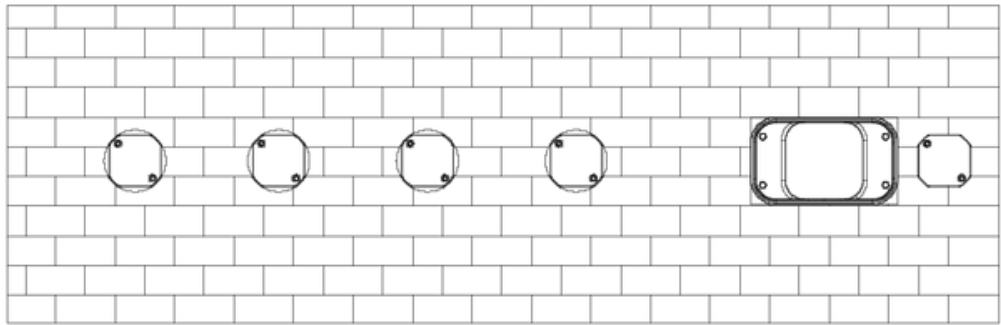

1

ROCIADOR SUPERIOR

FUNCIÓN CASCADA SUPERIOR

SALIDA DE AGUA TIPO LLUVIA

DUCHA DE MANO

2

MEDIDAS DE LOS RECORTES EN EL REVESTIMIENTO

3