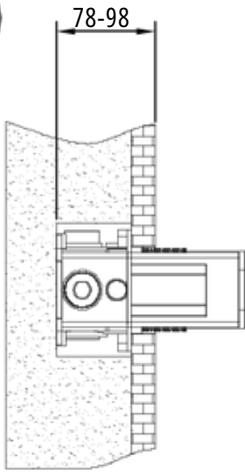

1

ROCIADOR SUPERIOR

FUNCIÓN CASCADA SUPERIOR

SALIDA DE AGUA TIPO LLUVIA

DUCHA DE MANO

2

MEDIDAS DE LOS RECORTES EN EL REVESTIMIENTO

3

4

5

6